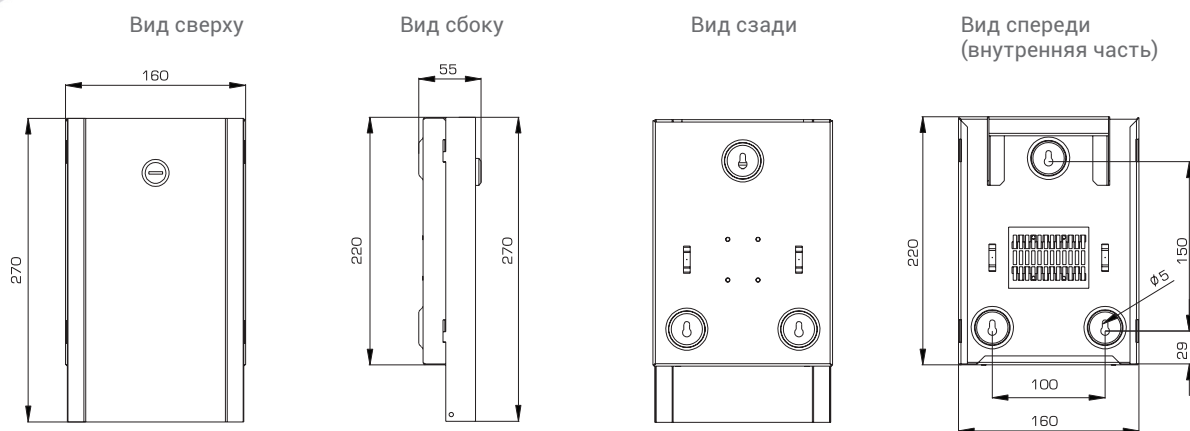

Предназначен для установки на стену, размер (ВхШхГ) – 420x420x50. Корпус выполнен из металла.

Коммутационная оптическая панель БОН-М2-1-19"

Высота (мм)

45 | 175, 220, 330, 350

Ширина (мм)

480 (19") | 145, 220, 227, 370, 500

Производитель имеет право вносить изменения в конструкцию изделия без ухудшения его функциональных характеристик.

Бокс оптический настенный БОН-М2-8П

Высота (мм)

290

Ширина (мм)

270

Глубина (мм)

60

Предназначен

Универсальный настенный бокс для организации оптического кабеля. Предназначен для установки на стену. Имеет компактные размеры (ВхШхГ) – 290х270х60. Корпус выполнен из металла, дверь фиксируется замком.

Технические характеристики БОН-М2-8П

Модификация	Габариты (ВхШхГ)	Габариты упаковки (ВхШхГ)	Масса (кг)
БОН-М2-8П	270x160x50	290x270x60	1,0

Информация для заказа

Код производителя	Наименование изделия	Артикул	Заказ
30144236900	Бокс оптический с комплектом панелей и замком, 8 портов	БОН-М2-8П	