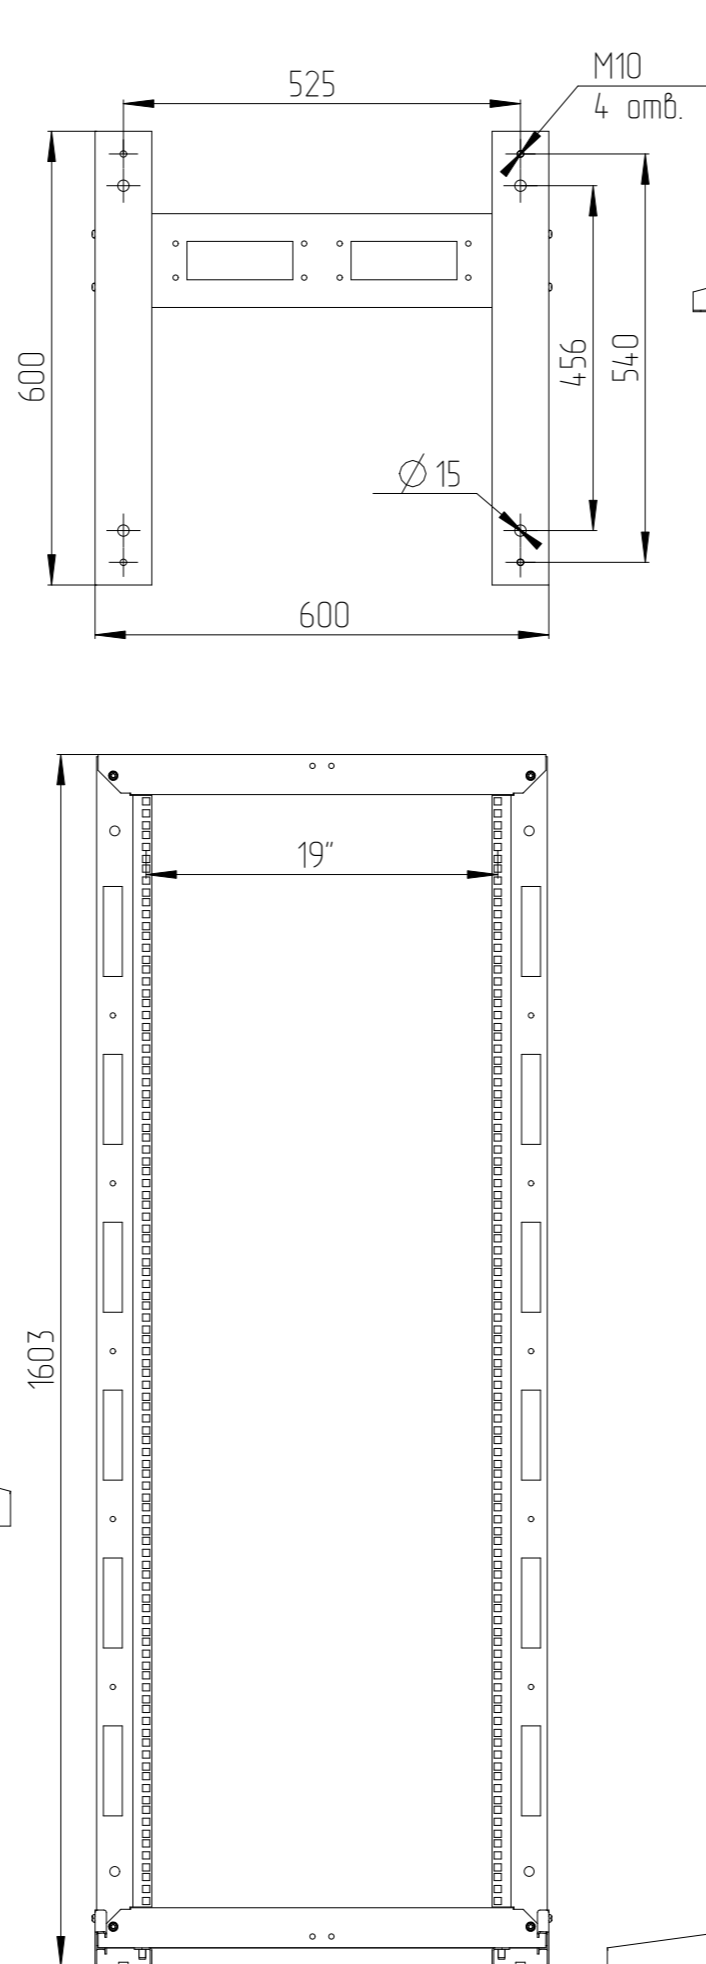

Стелка СТК-42У

Стелка СТК-33У

комплекта соединительного КС-СТК-К
(для соединения стоек СТК не нужен - достаточно винта М6 и гайки)

ТСВ-КС