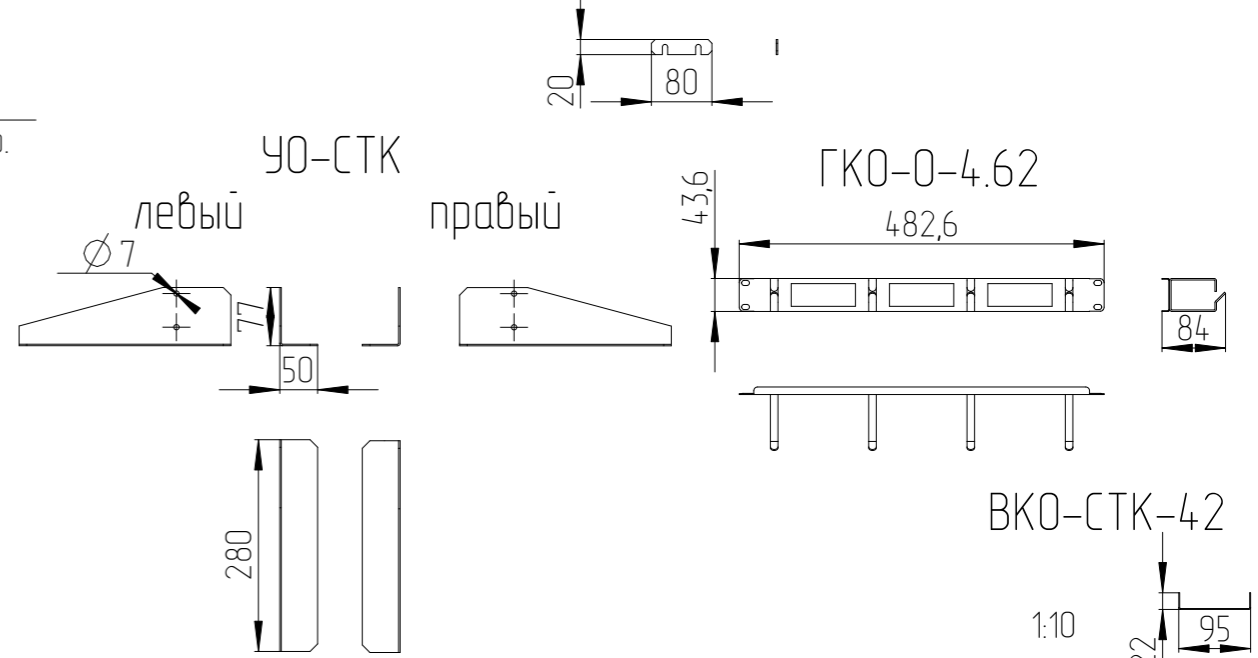

Стелка СТК-42У

Стелка СТК-33У

комплекта соединительного КС-СТК-К
(для соединения стоек СТК не нужен - достаточно винта М6 и гайки)

ТСВ-КС