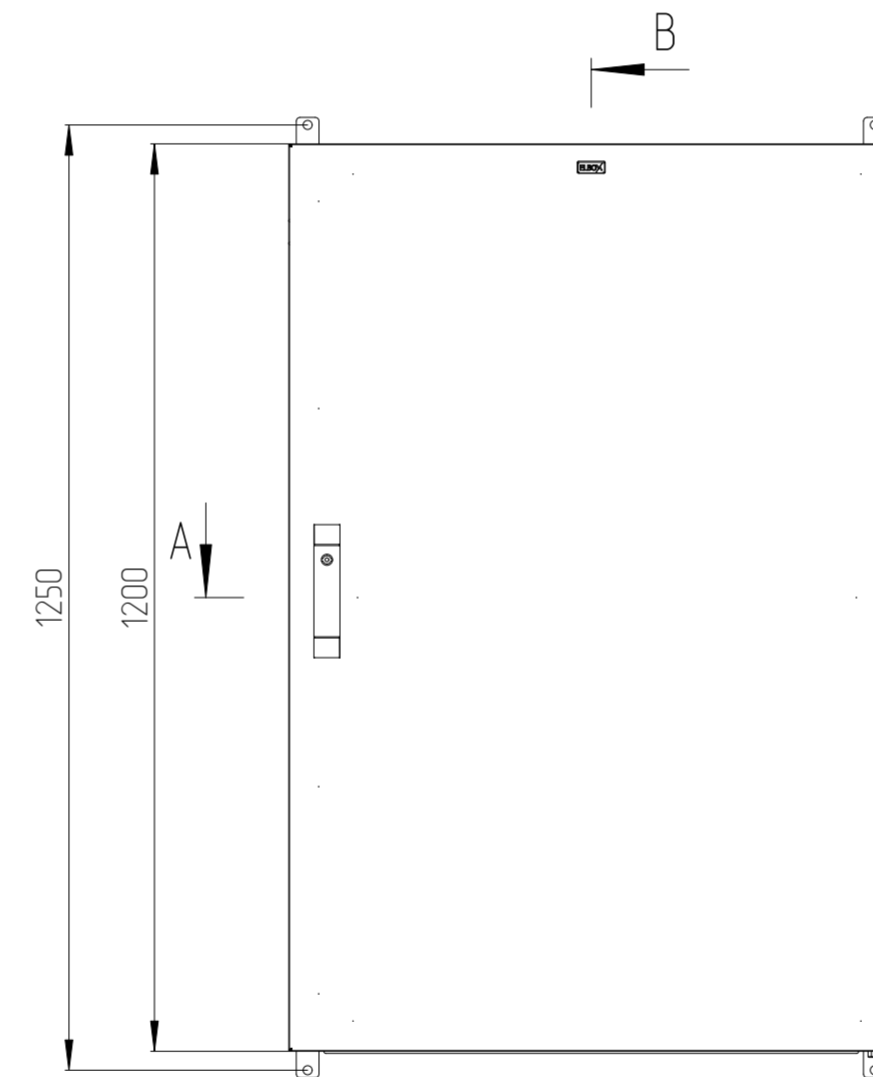

Электротехнический шкаф EMWS-1200.800.300-1-IP66

Масштаб 1:10

C-C

B-B

D-D

A-A