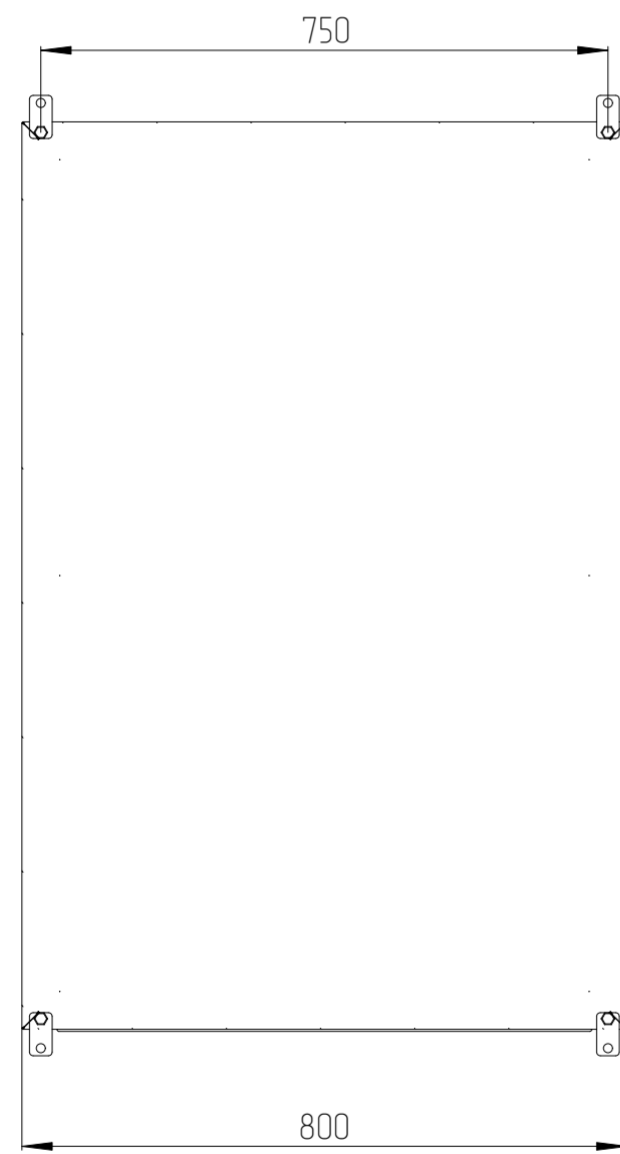

Электротехнический шкаф EMWS-1200.800.300-1-IP66

Масштаб 1:10

C-C

B-B

D-D

A-A