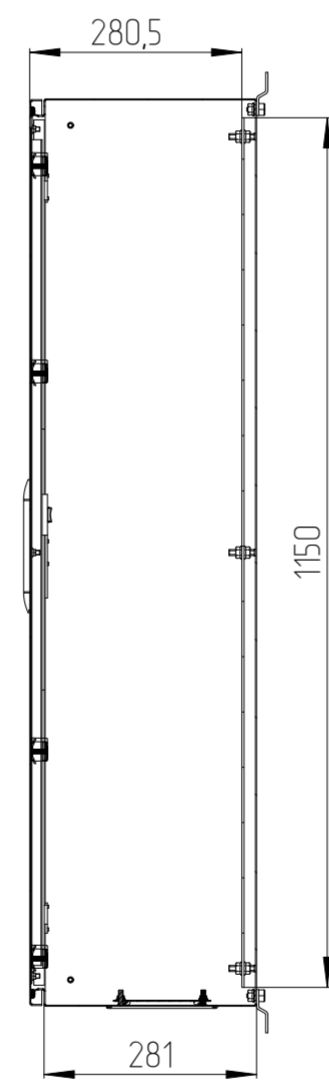

Электротехнический шкаф EMWS-1200.800.300-1-IP66

Масштаб 1:10

C-C

B-B

D-D

A-A