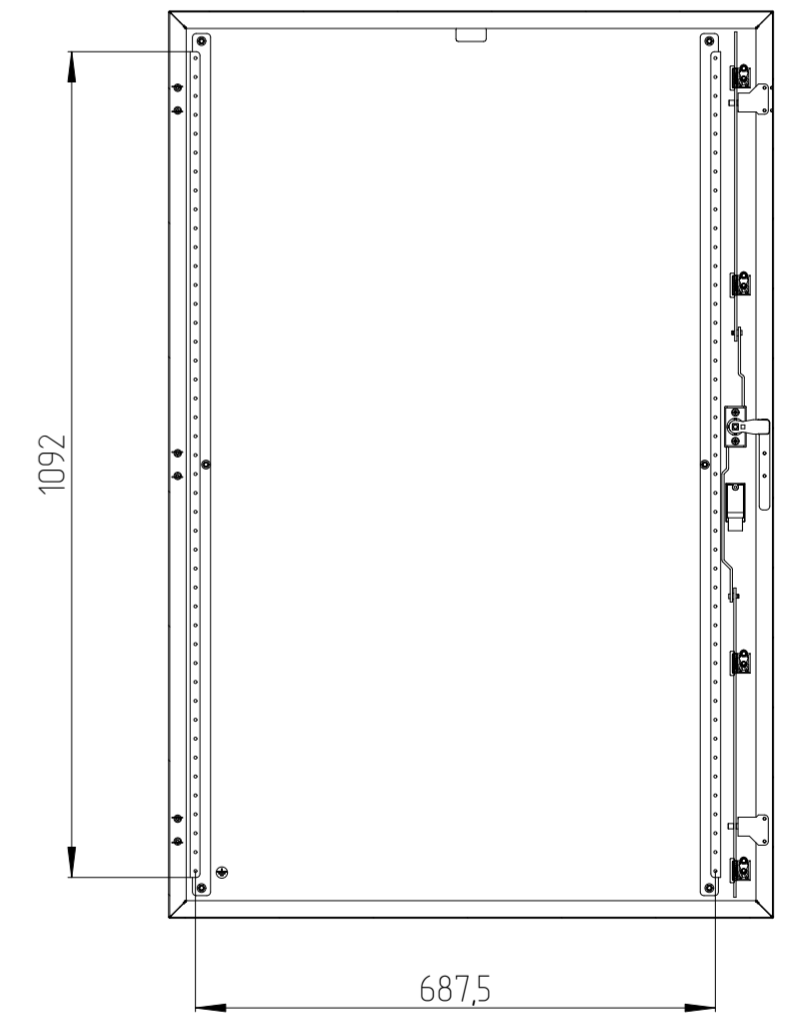

Электротехнический шкаф EMWS-1200.800.300-1-IP66

Масштаб 1:10

C-C

B-B

D-D

A-A