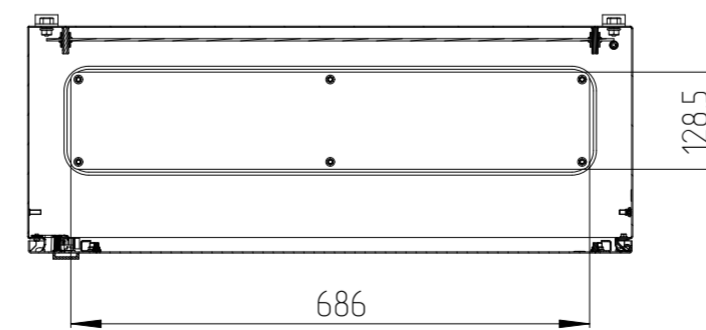

Электротехнический шкаф EMWS-1200.800.300-1-IP66

Масштаб 1:10

C-C

B-B

D-D

A-A