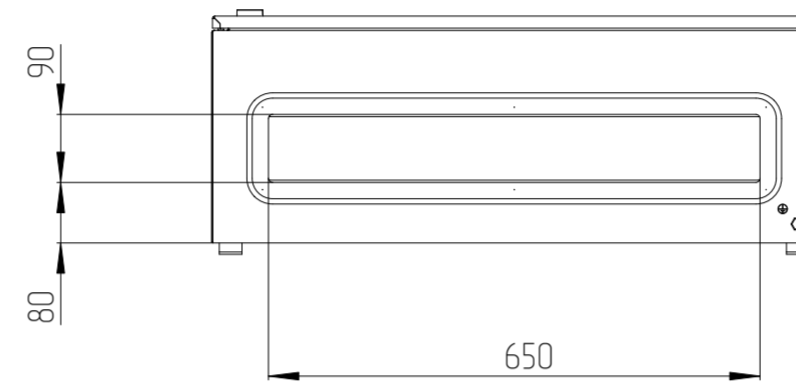

Электротехнический шкаф EMWS-1200.800.300-1-IP66

Масштаб 1:10

C-C

B-B

D-D

A-A