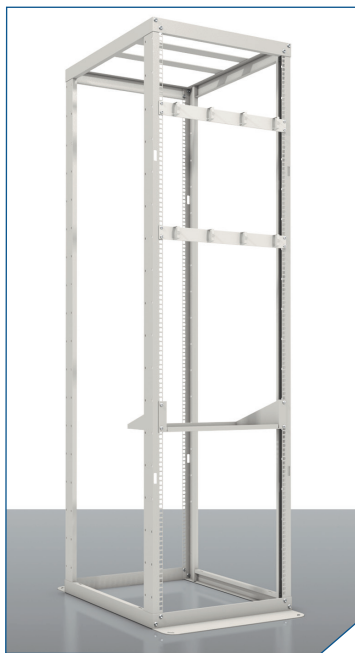

Серверная телекоммуникационная стойка серии СТК-С