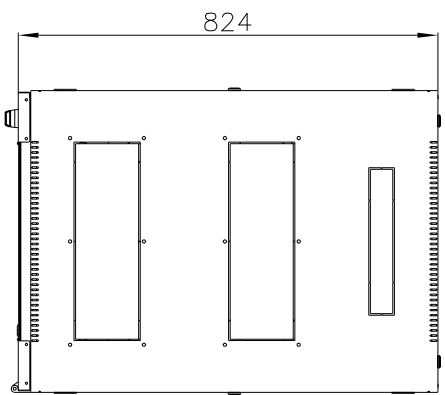

LIMO

www.gmo.ru

Шкаф телекоммуникационный
ШТК-М-18.6.8-1AAA
(масштаб 1:10)

C

C-C

B

B-B