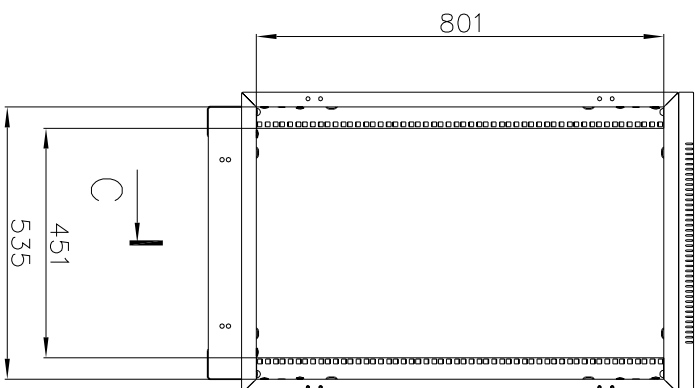

LIMO

www.gmo.ru

Шкаф телекоммуникационный
ШТК-М-18.6.8-1AAA
(масштаб 1:10)

C

C-C

B

B-B