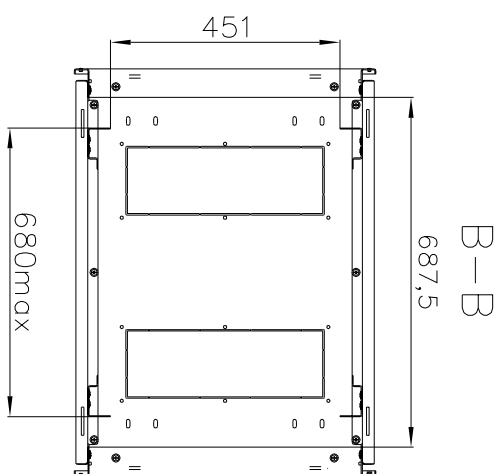

LIMO

www.gmo.ru

Шкаф телекоммуникационный
ШТК-М-18.6.8-1AAA
(масштаб 1:10)

C

C-C

B

B-B