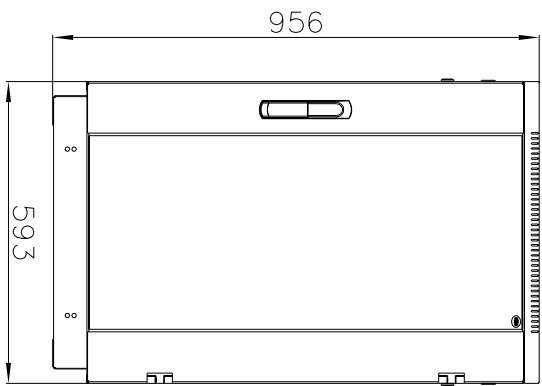

LIMO

www.gmo.ru

Шкаф телекоммуникационный
ШТК-М-18.6.8-1AAA
(масштаб 1:10)

C

C-C

B

B-B