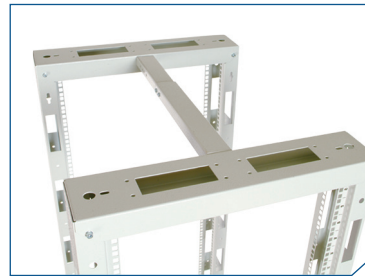

RAL 9005 черный

Установка и доступ к оборудованию

Для удобства монтажа и коммутации оборудования предусмотрены регулировка глубины установки задней рамы, развитая перфорация и широкий спектр аксессуаров. При организации крупных коммутационных узлов возможно крепление стоек между собой через вертикальный кабельный органайзер. Удобство установки обеспечивают массивные опорные кронштейны и регулируемые винтовые опоры (ножки), компенсирующие неровности пола. Предусмотрена система заземления. Поставляется в разобранном виде. Цвет – RAL 7035 светло-серый, RAL 9005 черный.