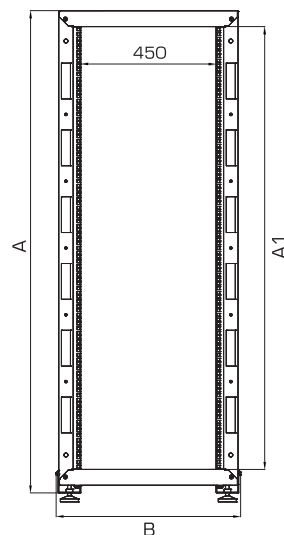

#### Ширина (мм)

560

#### Ширина (мм)

620

### Технические характеристики СТК-2

Вид спереди и сзади

Вид сбоку

Вид сверху

Вид снизу

Модификация	СТК-24.2	СТК-33.2	СТК-38.2	СТК-42.2	СТК-47.2	СТК-49.2
Высота (U)	24	33	38	42	47	49
A Высота без учета регулируемых опор (мм)	1203	1603	1826	2003	2225	2314
B Ширина (мм)	620	620	620	620	620	620
C Глубина (мм)	800	800	800	800	800	800
A1 Полезная высота (мм)	1072	1472	1695	1872	2094	2183
C1 Полезная глубина (мм)	450/580/620/750					
Распределенная нагрузка (кг)	220	300	330	350	380	400
Масса (кг)	26.6	31	33	35	45	48