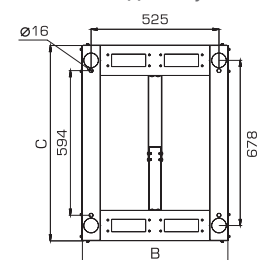

#### Ширина (мм)

620

#### Ширина (мм)

560

### Технические характеристики СТК-2

Вид спереди и сзади

Вид сбоку

Вид сверху

Вид снизу

Модификация	СТК-24.2	СТК-33.2	СТК-38.2	СТК-42.2	СТК-47.2	СТК-49.2
Высота (U)	24	33	38	42	47	49
A Высота без учета регулируемых опор (мм)	1203	1603	1826	2003	2225	2314
B Ширина (мм)	620	620	620	620	620	620
C Глубина (мм)	800	800	800	800	800	800
A1 Полезная высота (мм)	1072	1472	1695	1872	2094	2183
C1 Полезная глубина (мм)	450/580/620/750					
Распределенная нагрузка (кг)	220	300	330	350	380	400
Масса (кг)	26.6	31	33	35	45	48

## Габариты упаковки

Модификация	СТК-24	СТК-33	СТК-38	СТК-42	СТК-47	СТК-49
Высота (мм)	1220	1550	1820	1970	2200	2300
Ширина (мм)	320	280	280	280	280	280
Глубина (мм)	140	140	140	140	140	140
Масса (кг)	32	40	43	46	55	58