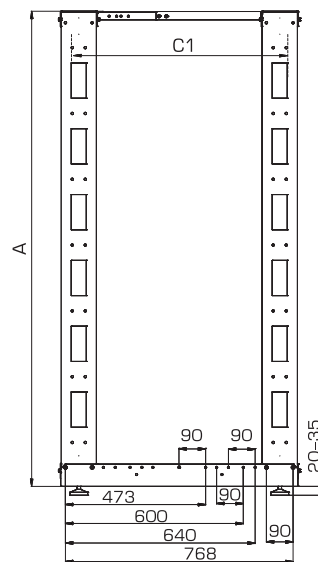

#### Ширина (мм)

620

### Технические характеристики СТК-2

Вид спереди и сзади

Вид сбоку

Вид сверху

Вид снизу

Модификация	СТК-24.2	СТК-33.2	СТК-38.2	СТК-42.2	СТК-47.2	СТК-49.2
Высота (U)	24	33	38	42	47	49
A Высота без учета регулируемых опор (мм)	1203	1603	1826	2003	2225	2314
B Ширина (мм)	620	620	620	620	620	620
C Глубина (мм)	800	800	800	800	800	800
A1 Полезная высота (мм)	1072	1472	1695	1872	2094	2183
C1 Полезная глубина (мм)	450/580/620/750					
Распределенная нагрузка (кг)	220	300	330	350	380	400
Масса (кг)	26.6	31	33	35	45	48