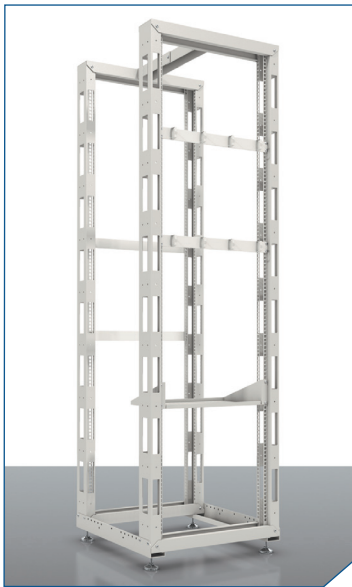

Открытая телекоммуникационная стойка серии СТК-2

Предназначена

Для открытого размещения активного и пассивного оборудования. Удобна для использования в закрытых подготовленных помещениях, где необходим свободный доступ к установленному оборудованию и хорошее охлаждение.

Конструкция

Стойка имеет полностью разборную двухрамную конструкцию, каркас повышенной жесткости скреплен болтами с внутренними шестигранниками. Возможна установка задней рамы на меньшую глубину. Вертикальные направляющие имеют юнитовую маркировку.

Высота (U)

24U, 33U, 38U, 42U, 47U, 49U

Ширина (мм)

620

Глубина (мм)

800

Полезная глубина (мм)

450 / 580 / 620 / 750