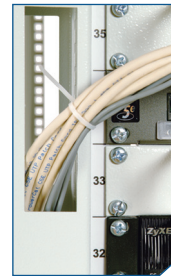

RAL 9005 черный

Установка и доступ к оборудованию

Для удобства монтажа и коммутации оборудования предусмотрены регулировка глубины установки задней рамы, развитая перфорация и широкий спектр аксессуаров. При организации крупных коммутационных узлов возможно крепление стоек между собой через вертикальный кабельный органайзер. Удобство установки обеспечивают массивные опорные кронштейны и регулируемые винтовые опоры (ножки), компенсирующие неровности пола. Предусмотрена система заземления. Поставляется в разобранном виде. Цвет – RAL 7035 светло-серый, RAL 9005 черный.