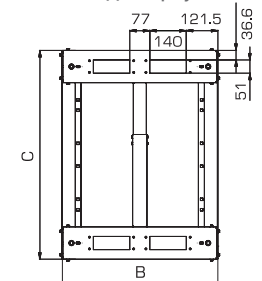

#### Ширина (мм)

620

### Технические характеристики СТК-2

Вид спереди и сзади

Вид сбоку

Вид сверху

Вид снизу

Модификация	СТК-24.2	СТК-33.2	СТК-38.2	СТК-42.2	СТК-47.2	СТК-49.2
Высота (U)	24	33	38	42	47	49
A Высота без учета регулируемых опор (мм)	1203	1603	1826	2003	2225	2314
B Ширина (мм)	620	620	620	620	620	620
C Глубина (мм)	800	800	800	800	800	800
A1 Полезная высота (мм)	1072	1472	1695	1872	2094	2183
C1 Полезная глубина (мм)	450/580/620/750					
Распределенная нагрузка (кг)	220	300	330	350	380	400
Масса (кг)	26.6	31	33	35	45	48

## Габариты упаковки

Модификация	СТК-24	СТК-33	СТК-38	СТК-42	СТК-47	СТК-49
Высота (мм)	1220	1550	1820	1970	2200	2300
Ширина (мм)	320	280	280	280	280	280
Глубина (мм)	140	140	140	140	140	140
Масса (кг)	32	40	43	46	55	58