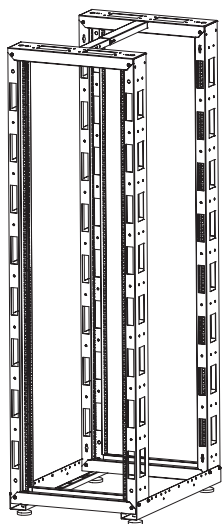

#### Высота (U)

24U, 33U, 38U, 42U, 47U, 49U

### Конструкция

Стойка имеет полностью разборную двухрамную конструкцию, каркас повышенной жесткости скреплен болтами с внутренними шестигранниками. Возможна установка задней рамы на меньшую глубину. Вертикальные направляющие имеют юнитовую маркировку.

#### Ширина (мм)

620

### Технические характеристики СТК-2

Вид спереди и сзади

Вид сбоку

Вид сверху

Вид снизу

Модификация	СТК-24.2	СТК-33.2	СТК-38.2	СТК-42.2	СТК-47.2	СТК-49.2
Высота (U)	24	33	38	42	47	49
A Высота без учета регулируемых опор (мм)	1203	1603	1826	2003	2225	2314
B Ширина (мм)	620	620	620	620	620	620
C Глубина (мм)	800	800	800	800	800	800
A1 Полезная высота (мм)	1072	1472	1695	1872	2094	2183
C1 Полезная глубина (мм)	450/580/620/750					
Распределенная нагрузка (кг)	220	300	330	350	380	400
Масса (кг)	26.6	31	33	35	45	48