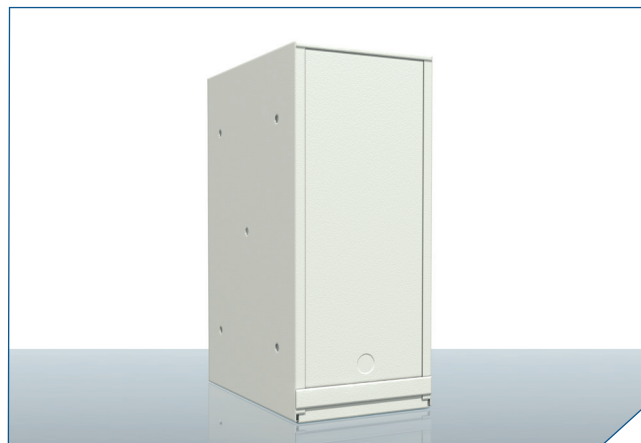

Полезная глубина (мм)

475

ШТК-А

Предназначен для размещения большого количества оборудования в местах с ограниченным контролем доступа.

Настенные шкафы

ШРН-А «Сейф»

Шкаф имеет повышенную защиту от проникновения. Угол открывания двери – 180°, что позволяет удобно монтировать и обслуживать оборудование. Конструкция усилена сварными швеллерами.

ШРН-А «Пенал»

Шкаф с повышенной защитой, компактного размещения. Вертикальное расположение оборудования позволяет сократить пространство, необходимое для установки шкафа. Дверь пенального типа, удобна при установке и обслуживании оборудования.

Конструкция

Цельнометаллическая сварная конструкция из стали 2 мм. Дверь углублена на 20 мм и крепится на внутренние петли, угол открывания – 90°. Дверь фиксируется усиленным ригельным замком, имеет три точки фиксации в закрытом положении.

Установка и доступ к оборудованию

Шкаф комплектуется одной парой вертикальных направляющих, регулируемых по глубине. На боковых стенках предусмотрены защищенные от проникновения отверстия для охлаждения установленного оборудования. Цоколь шкафа имеет кабельный ввод 240x50 мм и регулируемые по высоте опоры. Крыша также снабжена кабельным вводом 240x50 мм. Предусмотрена возможность дополнительной фиксации шкафа к стене через отверстия в задней стенке. Для удобства монтажа и коммутации оборудования доступен широкий спектр аксессуаров. Предусмотрена система заземления. Цвет – RAL 7035 светло-серый, RAL 9005 черный (по предварительному заказу).