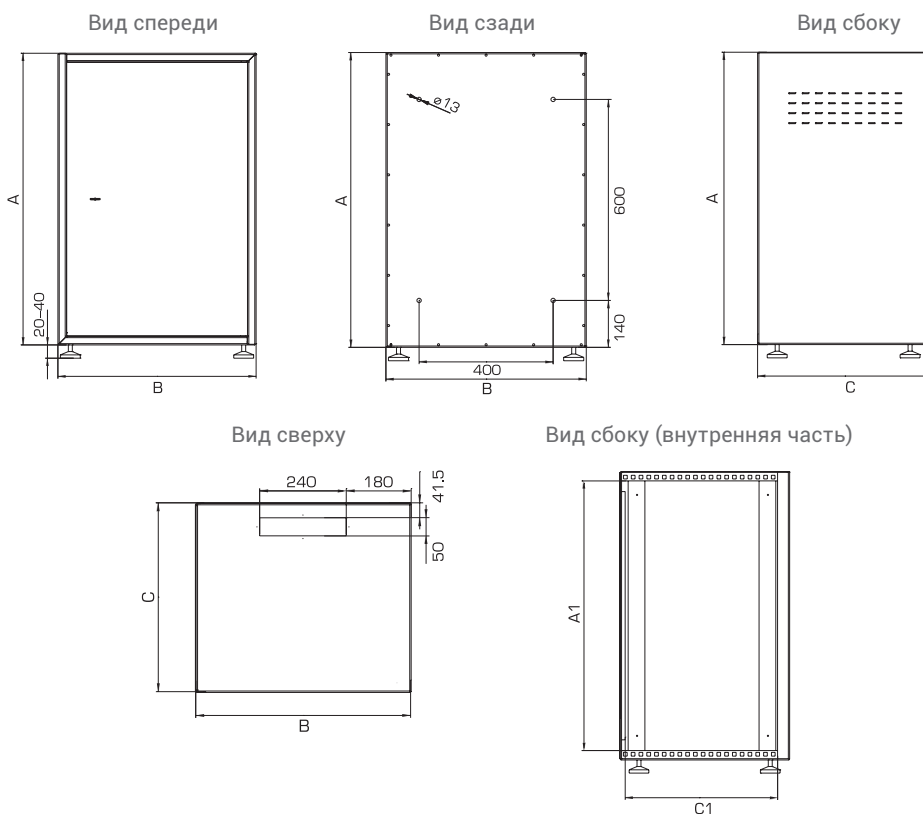

Высота (U)

18U, 22U

Ширина (мм)

600

Глубина (мм)

520

Полезная глубина (мм)

475

Технические характеристики ШТК-А-22.6.5 (ШТК-А-18.6.5)

Технические характеристики

Модификация	ШТК-А-18.6.5	ШТК-А-22.6.5
Высота (U)	18	22
A Высота без учета регулируемых опор (мм)	880	1060
B Ширина (мм)	600	600
C Глубина (мм)	525	525
A1 Полезная высота (мм)	800	980
C1 Полезная глубина (мм)	475	475
Масса (кг)	59	65

Габариты упаковки

Модификация	ШТК-А-18.6.5	ШТК-А-22.6.5
Высота (мм)	910	1090
Ширина (мм)	630	630
Глубина (мм)	530	550
Масса (кг)	59	65

Стандартные комплектации напольных антивандалных шкафов ШТК-А-22.6.5 (ШТК-А-18.6.5)