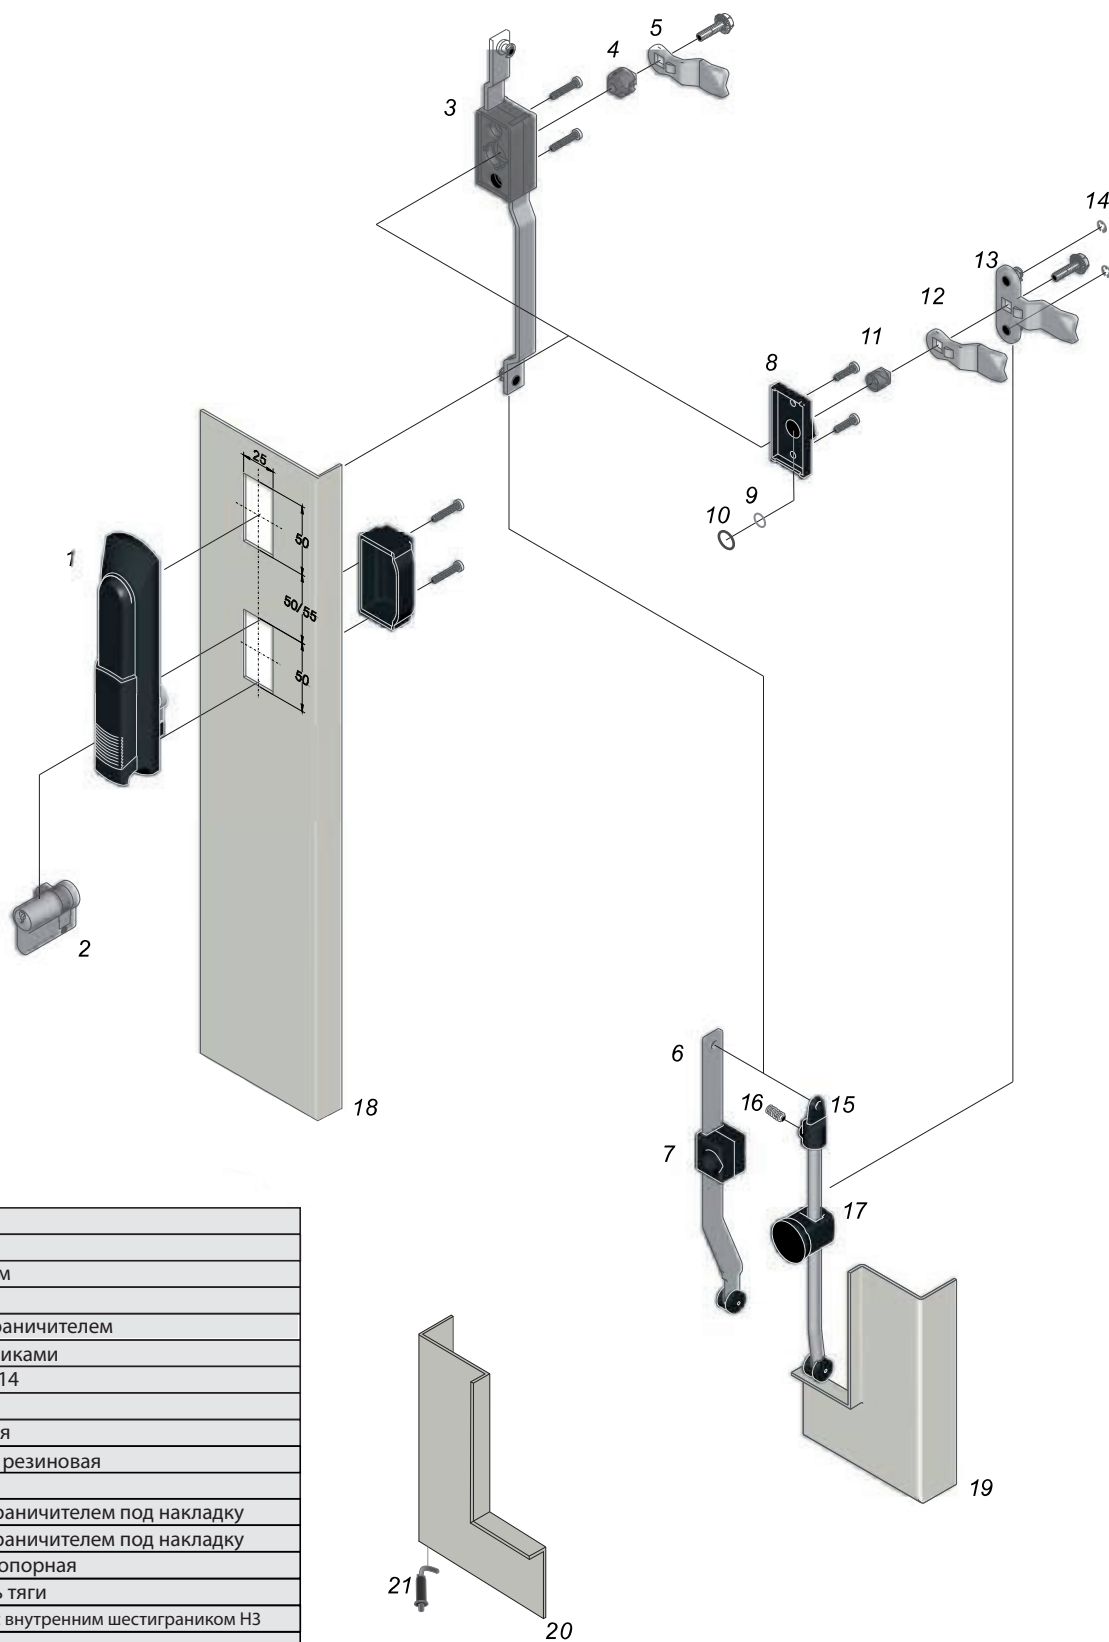

Схема сборки системы заперения дверей шкафов ТТВ

Hyperline
CABLING SYSTEMS

1. Замок
2. Вставка
3. Зубчатый механизм
4. Адаптер
5. 1-точ. язычок с ограничителем
6. Плоская тяга с роликами
7. Направляющая Р314
8. Накладка
9. Шайба пластиковая
10. Шайба-прокладка резиновая
11. Втулка
12. 1-точ. язычок с ограничителем под накладку
13. 3-точ. язычок с ограничителем под накладку
14. Шайба упорная стопорная
15. Тяга ø8, держатель тяги
16. Винт установочный с внутренним шестиграником НЗ
17. Направляющая ø8
18. Дверь шкафа
19. Рант шкафа
20. Угол двери шкафа
21. Вставная петля двери