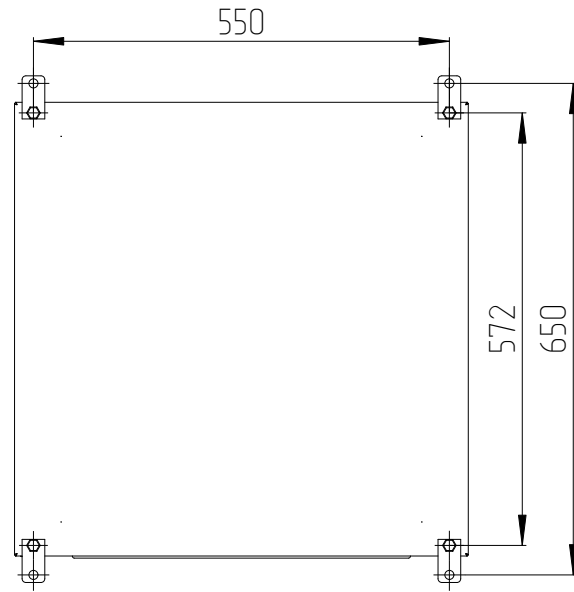

Шкаф EMW-600.600.250-1-IP66

B

B-B

A-A