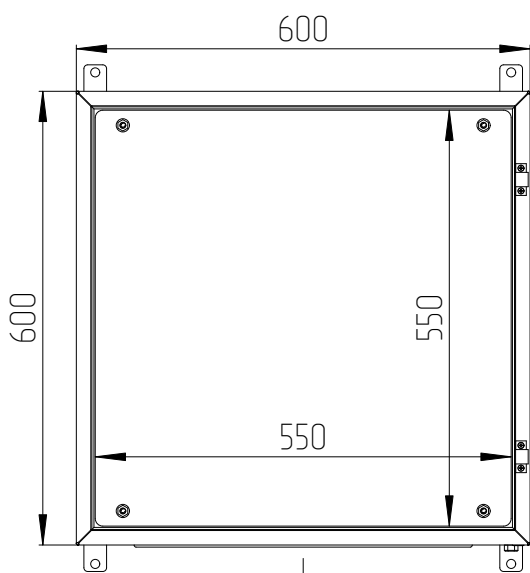

Шкаф EMW-600.600.250-1-IP66

B

B-B

A-A