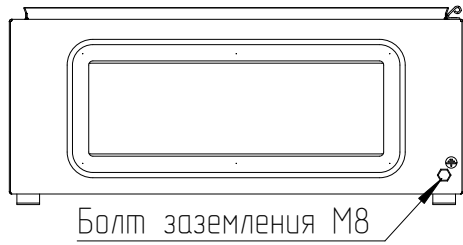

Шкаф EMW-600.600.250-1-IP66

B

B-B

A-A