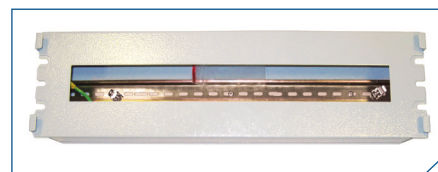

Панель телефонная 19"

Панель предназначена для размещения 18 плинтов типа Krone. Корпус выполнен из металла, высота – 3U, имеет систему заземления и перфорацию для крепления кабеля стяжками. Панель выполнена в системе несущих конструкций 482,6 мм по ГОСТ 28601.2 (19-дюймовые конструктивы по МЭК 297). Совместима со всеми линейками 19" оборудования. Поставляется с крепежом, в индивидуальной упаковке, плинты Krone в комплект поставки не входят.

Информация для заказа

Код производителя	Наименование изделия	Артикул	Заказ
30141222700	Панель телефонная 19", 180 пар (до 18 плинтов LSA-PLUS)	ПТ-18	

Панель 19" с DIN-рейкой серии КП-АВ

Панель для установки электротехнического оборудования по DIN 43880. Имеет металлический корпус со съёмной передней крышкой. В задней части панели предусмотрены четыре кабельных ввода 200x15 мм. Максимальное количество устанавливаемых модулей типа S (ширина 17,5 мм – 22 шт). Панель совместима со всеми линейками 19" оборудования. Поставляется в индивидуальной упаковке. Цвет – RAL 7035 светло-серый.

Информация для заказа

Код производителя	Наименование изделия	Артикул	Заказ
40409001000	Панель 19" с DIN-рейкой серии КП	КП-АВ	

Панели заземления

Панель заземления предназначена для установки в электротехническом корпусе, телекоммуникационных шкафах и стойках для заземления установленного оборудования. Нагрузочная способность 200А.

Представляет собой медную шину сечением 5x15 мм, соединенную с монтажными кронштейнами диэлектрическими держателями.

ПЗ 19/500.200А имеет 20 точек подключения с винтами М5, 2 точки заземления 25 мм.

ПЗ 1000.200А имеет 22 точки подключения с винтами М5, 2 точки заземления 25 мм.