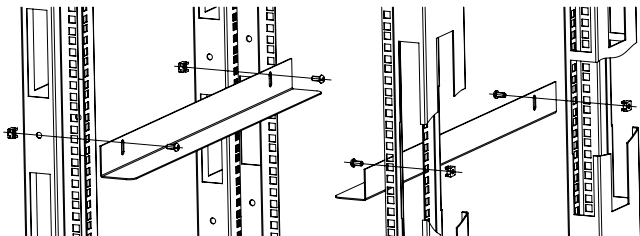

Паспорт:

Комплект уголков опорных для напольных шкафов серии УО

Технические характеристики

| Модификация | Габариты (мм) | | | Вес 2 шт (кг) | Нагрузка (кг) |
|-------------|---------------|--------|---------|---------------------|------------------|
| | Высота | Ширина | Глубина | | |
| УО-45 | 48 | 42,5 | 440 | 0,9 | 100 |
| УО-58/62 | | | 570 | 1,2 | |
| УО-75 | | | 740 | 1,5 | |
| УО-100 | | | 990 | 2 | |

Дата упаковки

ВНИМАНИЕ!

Производитель оставляет за собой право вносить изменения в конструкцию изделия без ухудшения его функциональных характеристик.

УСТАНОВКА

Установите гайки с фиксаторами на внутреннюю часть вертикальных направляющих, соблюдайте высоту установки гаек. Установите уголки, зафиксируйте винтами. Соединения затяните до упора.