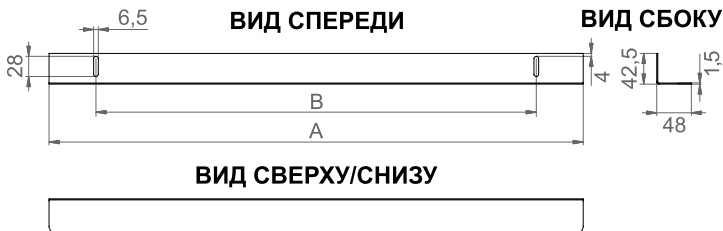

Дата упаковки

ВНИМАНИЕ!

Производитель оставляет за собой право вносить изменения в конструкцию изделия без ухудшения его функциональных характеристик.

УСТАНОВКА

Установите гайки с фиксаторами на внутреннюю часть вертикальных направляющих, соблюдайте высоту установки гаек. Установите уголки, зафиксируйте винтами. Соединения затяните до упора.

ЧЕРТЕЖ

| Модификация | Габариты (мм) | | Совместимы |
|-------------|---------------|-----|--|
| | A | B | |
| УО-45 | 440 | 310 | Напольные шкафы глубиной 600 мм |
| УО-58/62 | 570 | 442 | Напольные шкафы глубиной 800 мм Двухрамные стойки |
| УО-75 | 740 | 610 | Напольные шкафы глубиной 1000 мм Двухрамные стойки |
| УО-100 | 990 | 860 | Напольные шкафы глубиной 1200 мм СТК-С глубиной 1000 мм |