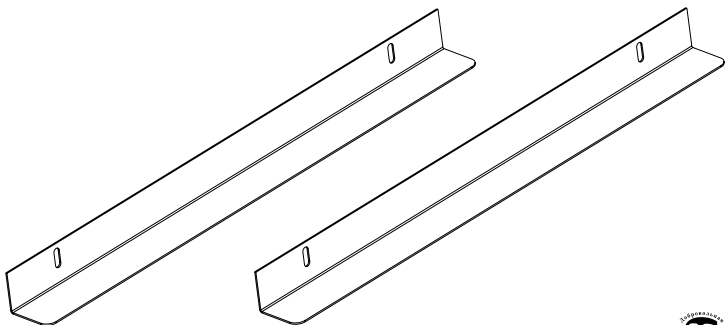

Паспорт:

Комплект уголков опорных для напольных шкафов серии УО

Технические характеристики

| Модификация | Габариты (мм) | | | Вес 2 шт (кг) | Нагрузка (кг) |
|-------------|---------------|--------|---------|---------------------|------------------|
| | Высота | Ширина | Глубина | | |
| УО-45 | 48 | 42,5 | 440 | 0,9 | 100 |
| УО-58/62 | | | 570 | 1,2 | |
| УО-75 | | | 740 | 1,5 | |
| УО-100 | | | 990 | 2 | |

Дата упаковки

ВНИМАНИЕ!

Производитель оставляет за собой право вносить изменения в конструкцию изделия без ухудшения его функциональных характеристик.

УСТАНОВКА

Установите гайки с фиксаторами на внутреннюю часть вертикальных направляющих, соблюдайте высоту установки гаек. Установите уголки, зафиксируйте винтами. Соединения затяните до упора.