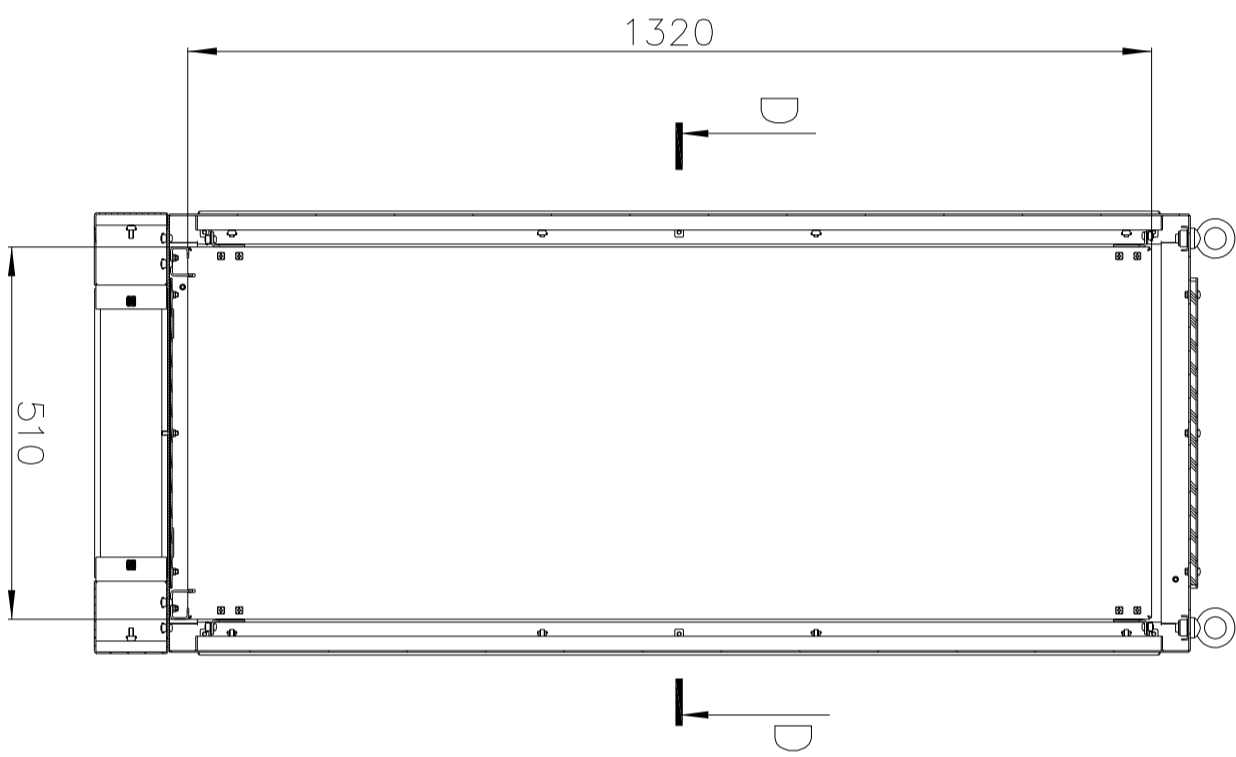

# GMO

www.gmo.ru

Шкаф EME-1400.600.400-1-IP55  
масштаб 1:10

B-B

C B

A-A

C-C

D-D

A A

353,5

C-C