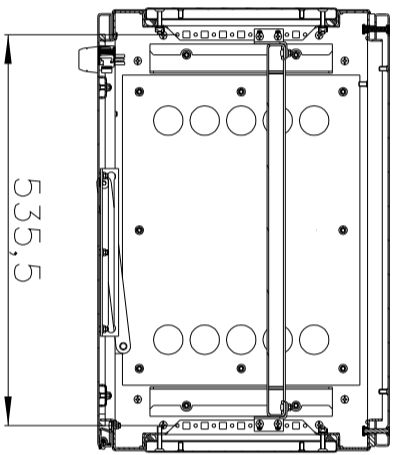

# GMO

www.gmo.ru

Шкаф EME-1400.600.400-1-IP55  
масштаб 1:10

B-B

C B

A-A

C-C

D-D

A A

353,5

C-C