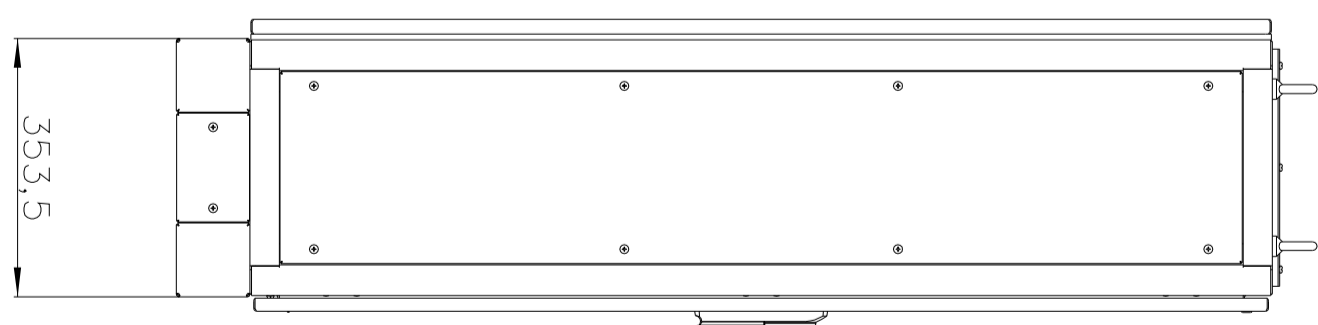

# GMO

www.gmo.ru

Шкаф EME-1400.600.400-1-IP55  
масштаб 1:10

B-B

C B

A-A

C-C

D-D

A A

353,5

C-C