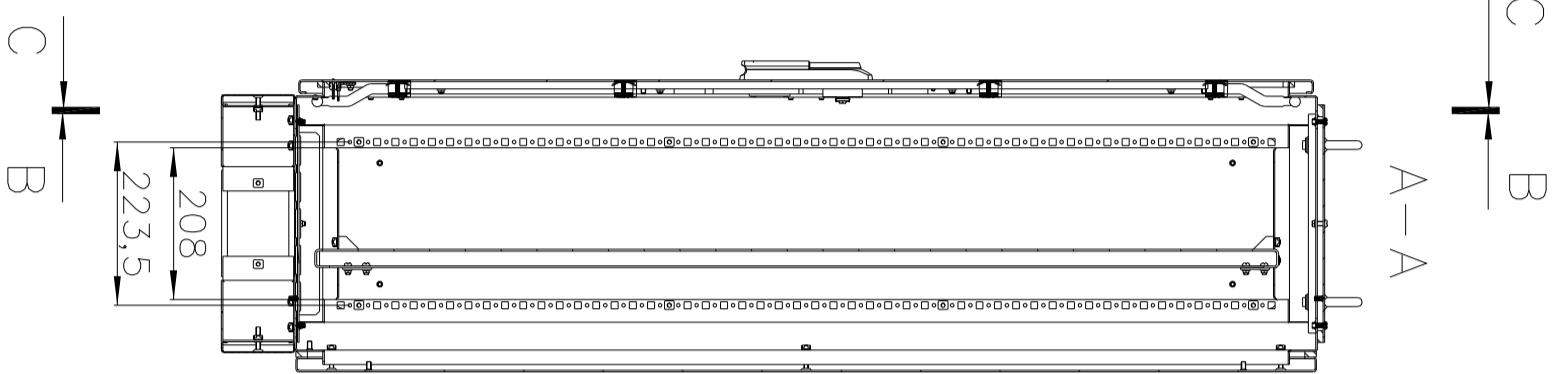

# GMO

www.gmo.ru

Шкаф EME-1400.600.400-1-IP55  
масштаб 1:10

B-B

C B

A-A

C-C

D-D

A A

353,5

C-C