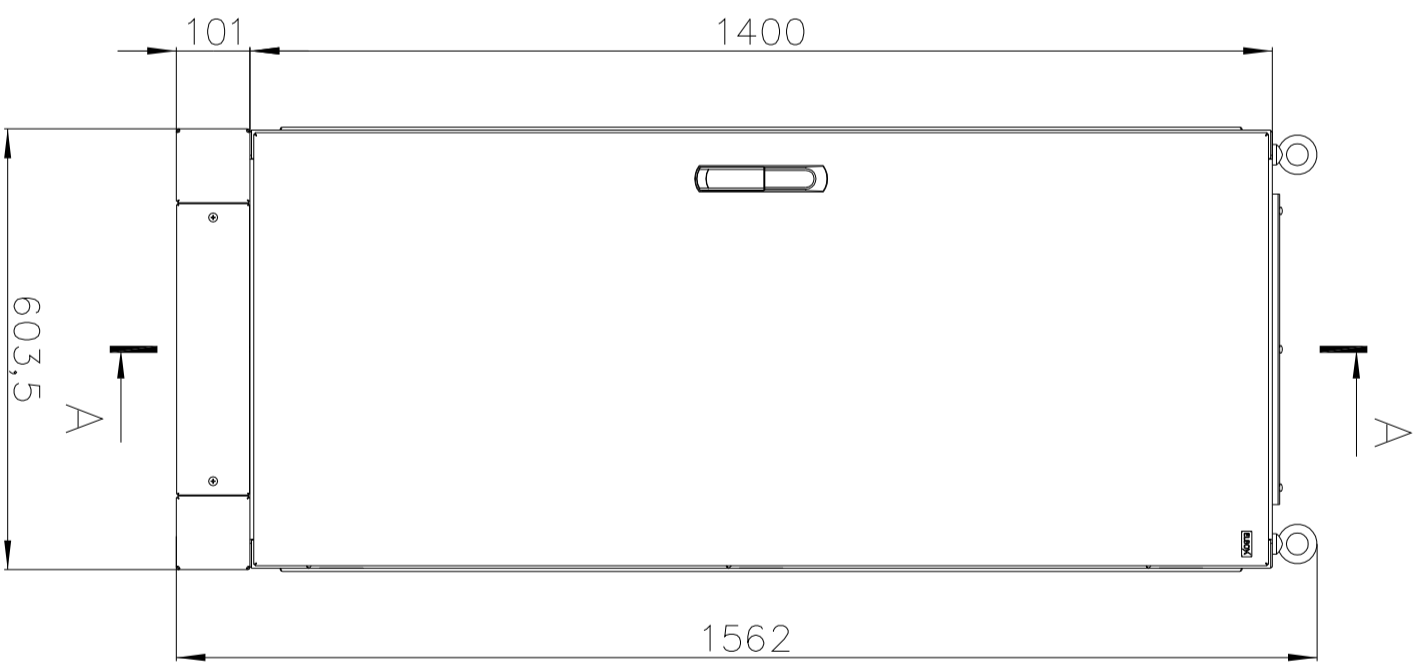

# GMO

www.gmo.ru

Шкаф EME-1400.600.400-1-IP55  
масштаб 1:10

B-B

C B

A-A

C-C

D-D

A A

353,5

C-C