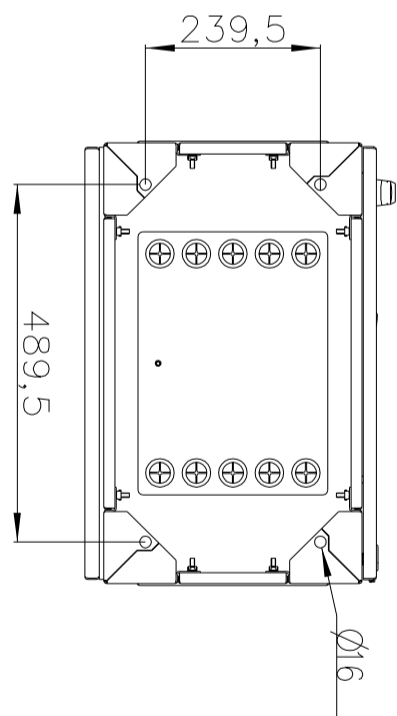

# GMO

www.gmo.ru

Шкаф EME-1400.600.400-1-IP55  
масштаб 1:10

B-B

C B

A-A

C-C

D-D

A A

353,5

C-C