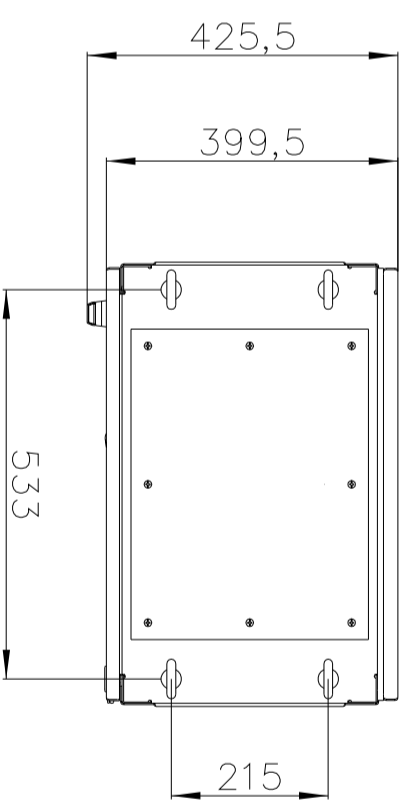

# GMO

www.gmo.ru

Шкаф EME-1400.600.400-1-IP55  
масштаб 1:10

B-B

C B

A-A

C-C

D-D

A A

353,5

C-C