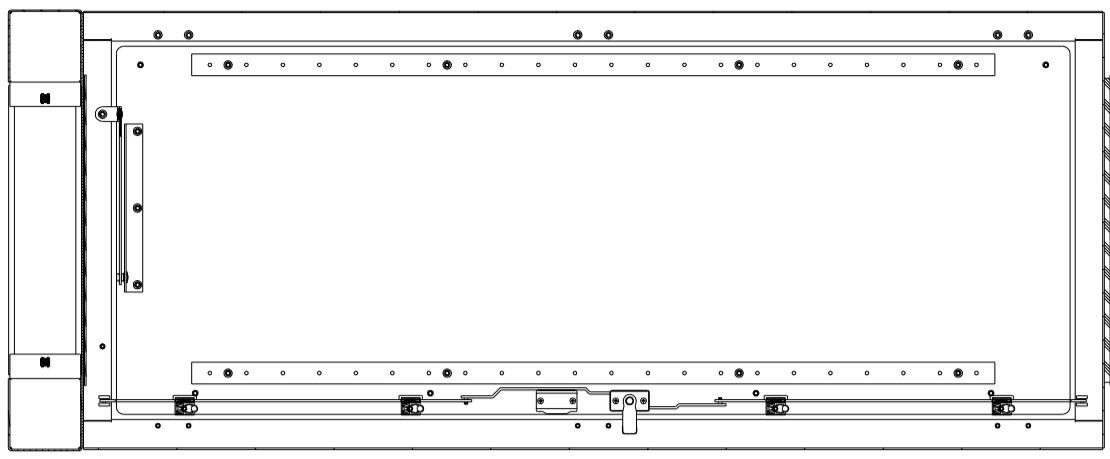

# GMO

www.gmo.ru

Шкаф EME-1400.600.400-1-IP55  
масштаб 1:10

B-B

C B

A-A

C-C

D-D