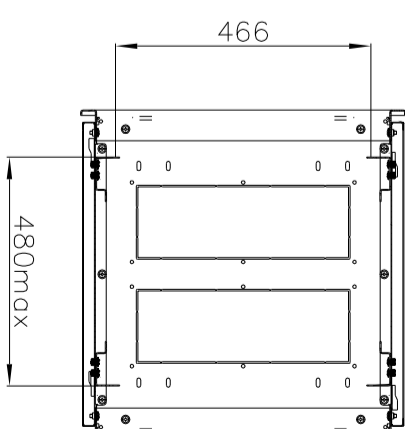

www.lmo.ru

Шкаф телекоммуникационный
напольный ШТК-М-27.6.6.-1AAA

C-C