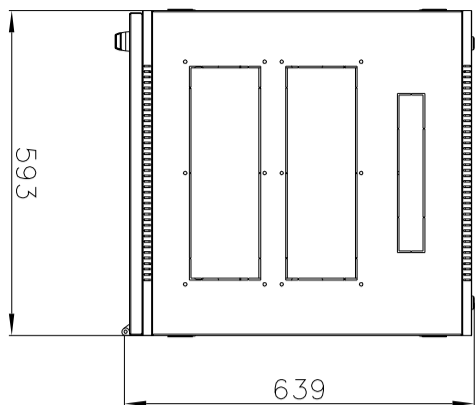

www.lmo.ru

Шкаф телекоммуникационный
напольный ШТК-М-27.6.6.-1AAA

C-C