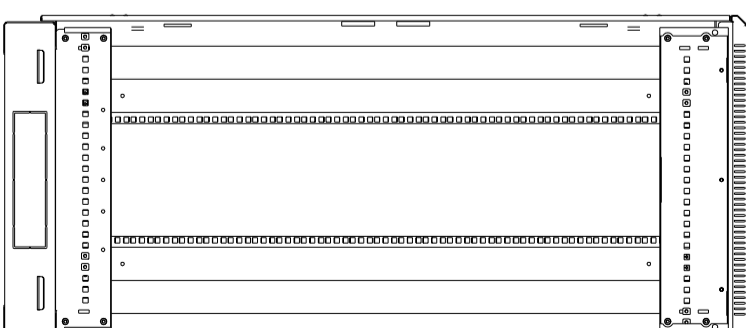

www.lmo.ru

Шкаф телекоммуникационный
напольный ШТК-М-27.6.6.-1AAA

C-C