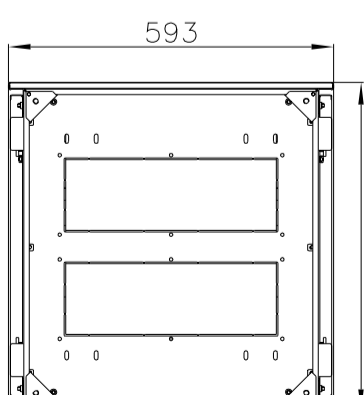

www.lmo.ru

Шкаф телекоммуникационный
напольный ШТК-М-27.6.6.-1AAA

C-C