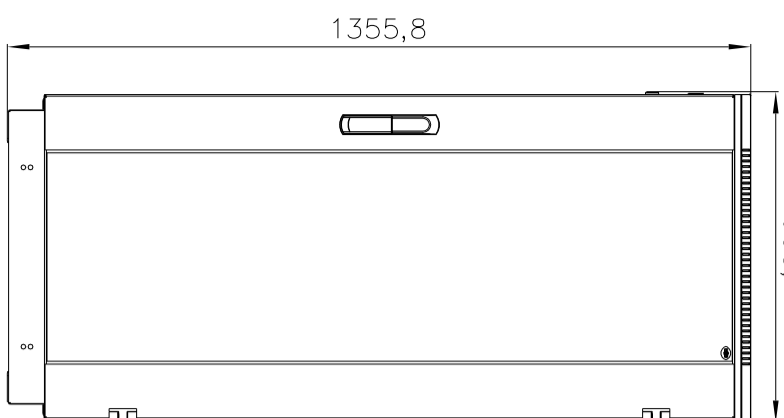

www.lmo.ru

Шкаф телекоммуникационный
напольный ШТК-М-27.6.6.-1AAA

C-C