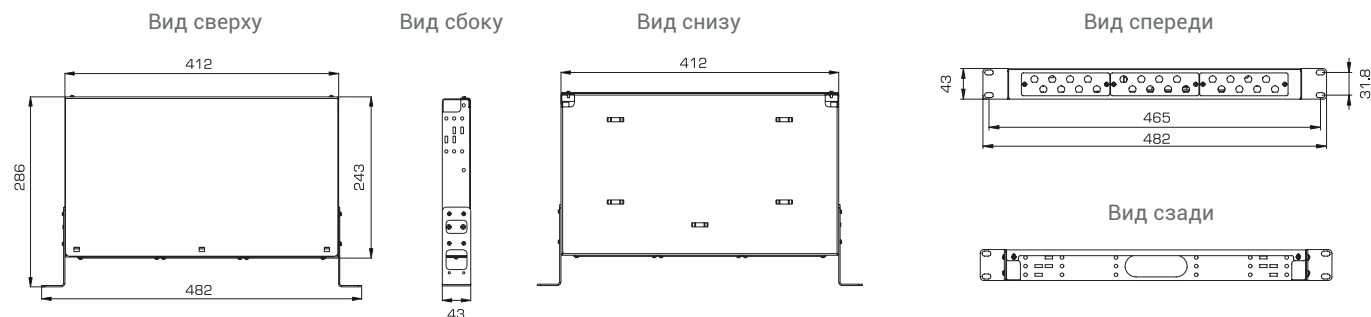

Технические характеристики БОН-М2-1-19"

Модификация	Габариты (ВхШхГ)	Габариты упаковки (ВхШхГ)	Масса (кг)	Высота (U)
БОН-М2-1.19"	45 (1U)x19"x290	50x440x260	3,3	1

Информация для заказа

Код производителя	Наименование изделия	Артикул	Заказ
30111721500	Бокс оптический 19" с комплектом вставок (Патч-панель 19")	БОН-М2-1-19"