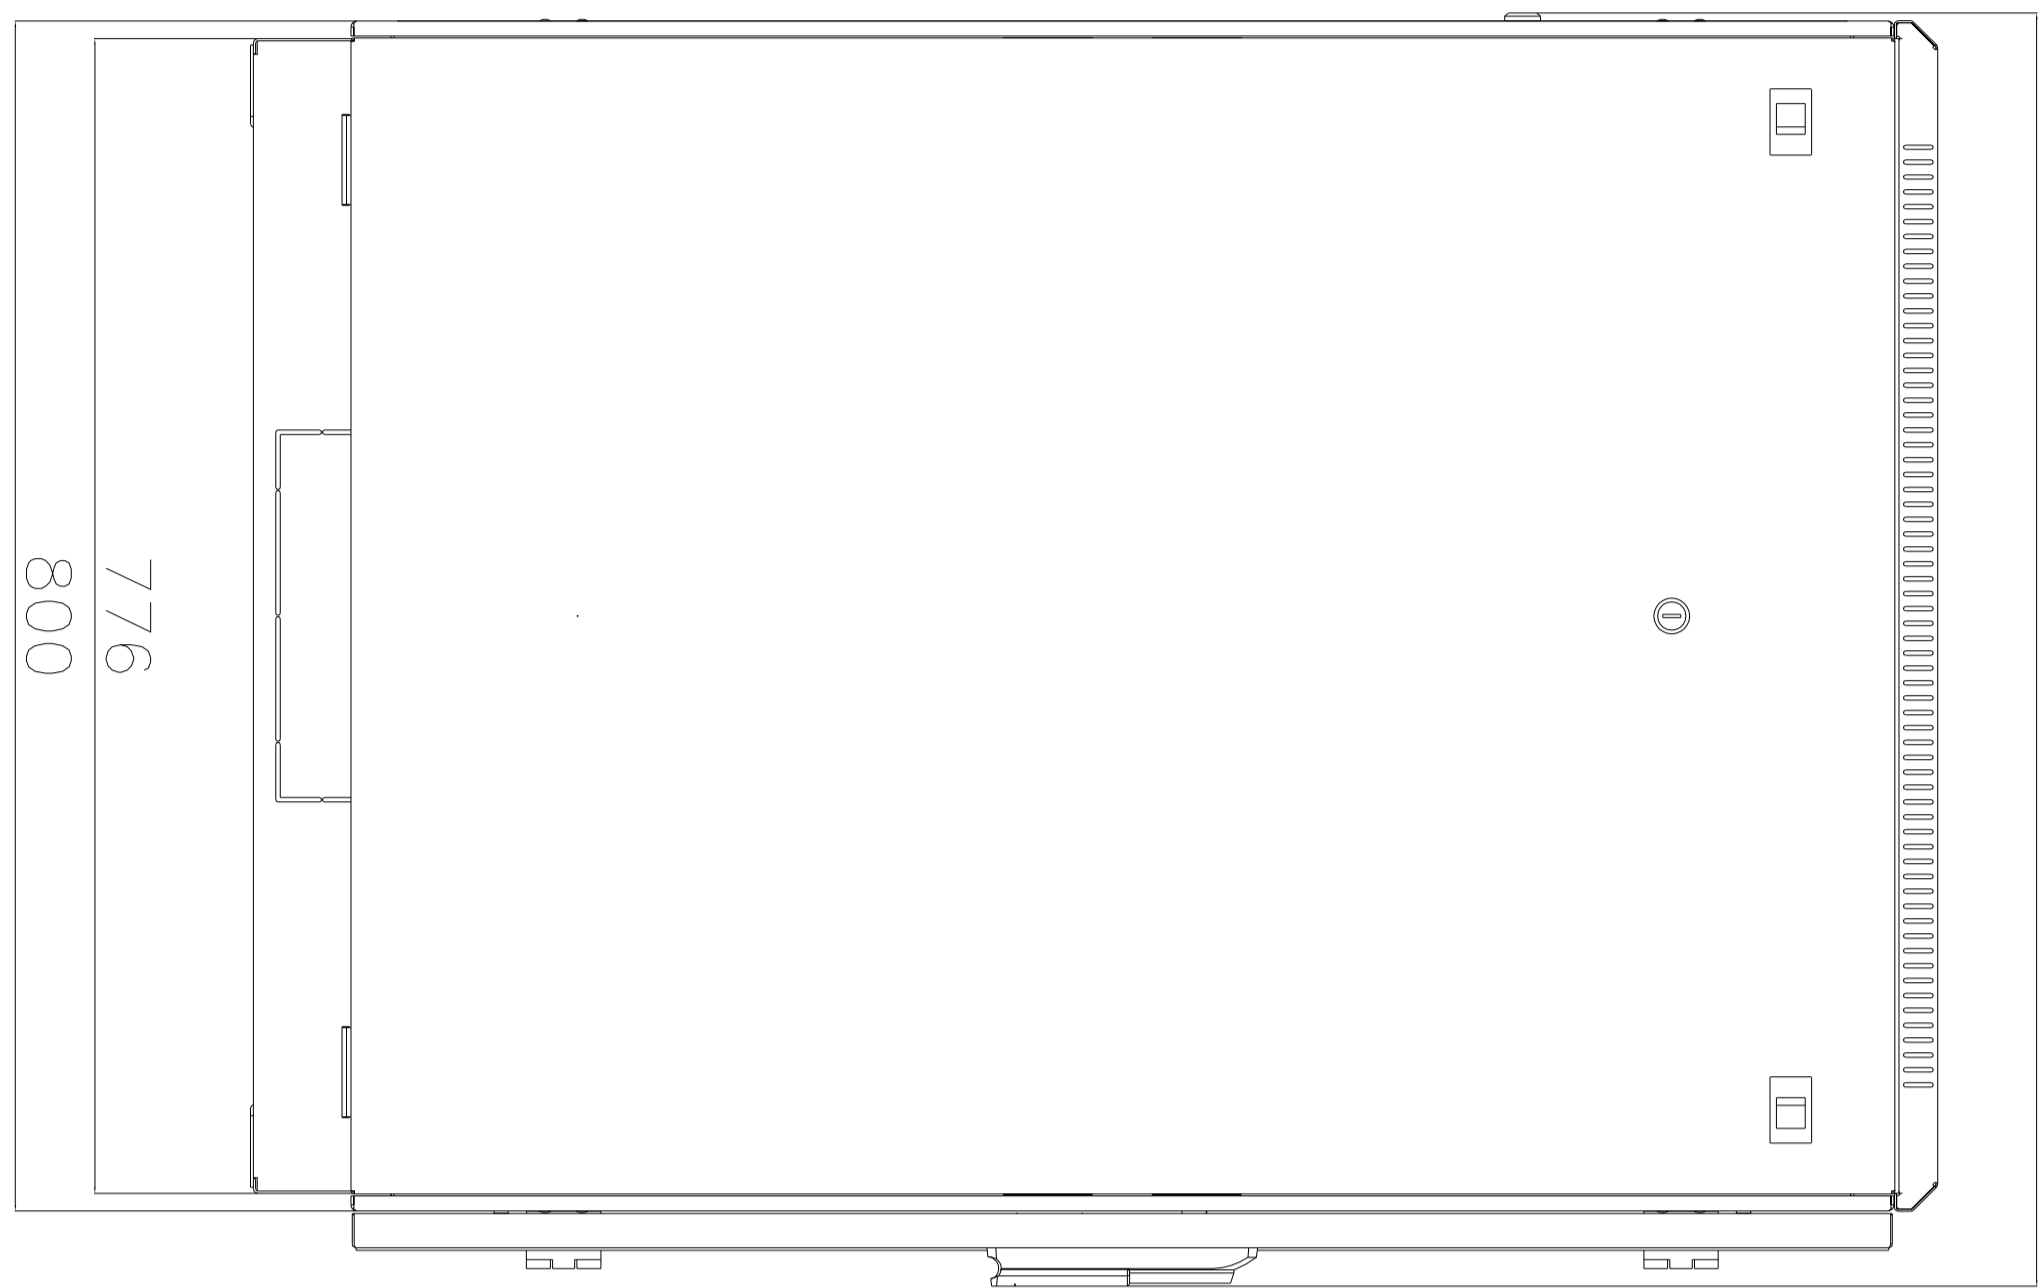

# Шкаф мелкоммункационный напольный ШТК-М-22.6.8.-1ААА (Масштаб 1:1)

A

A-A

B

B-B

A

B-B