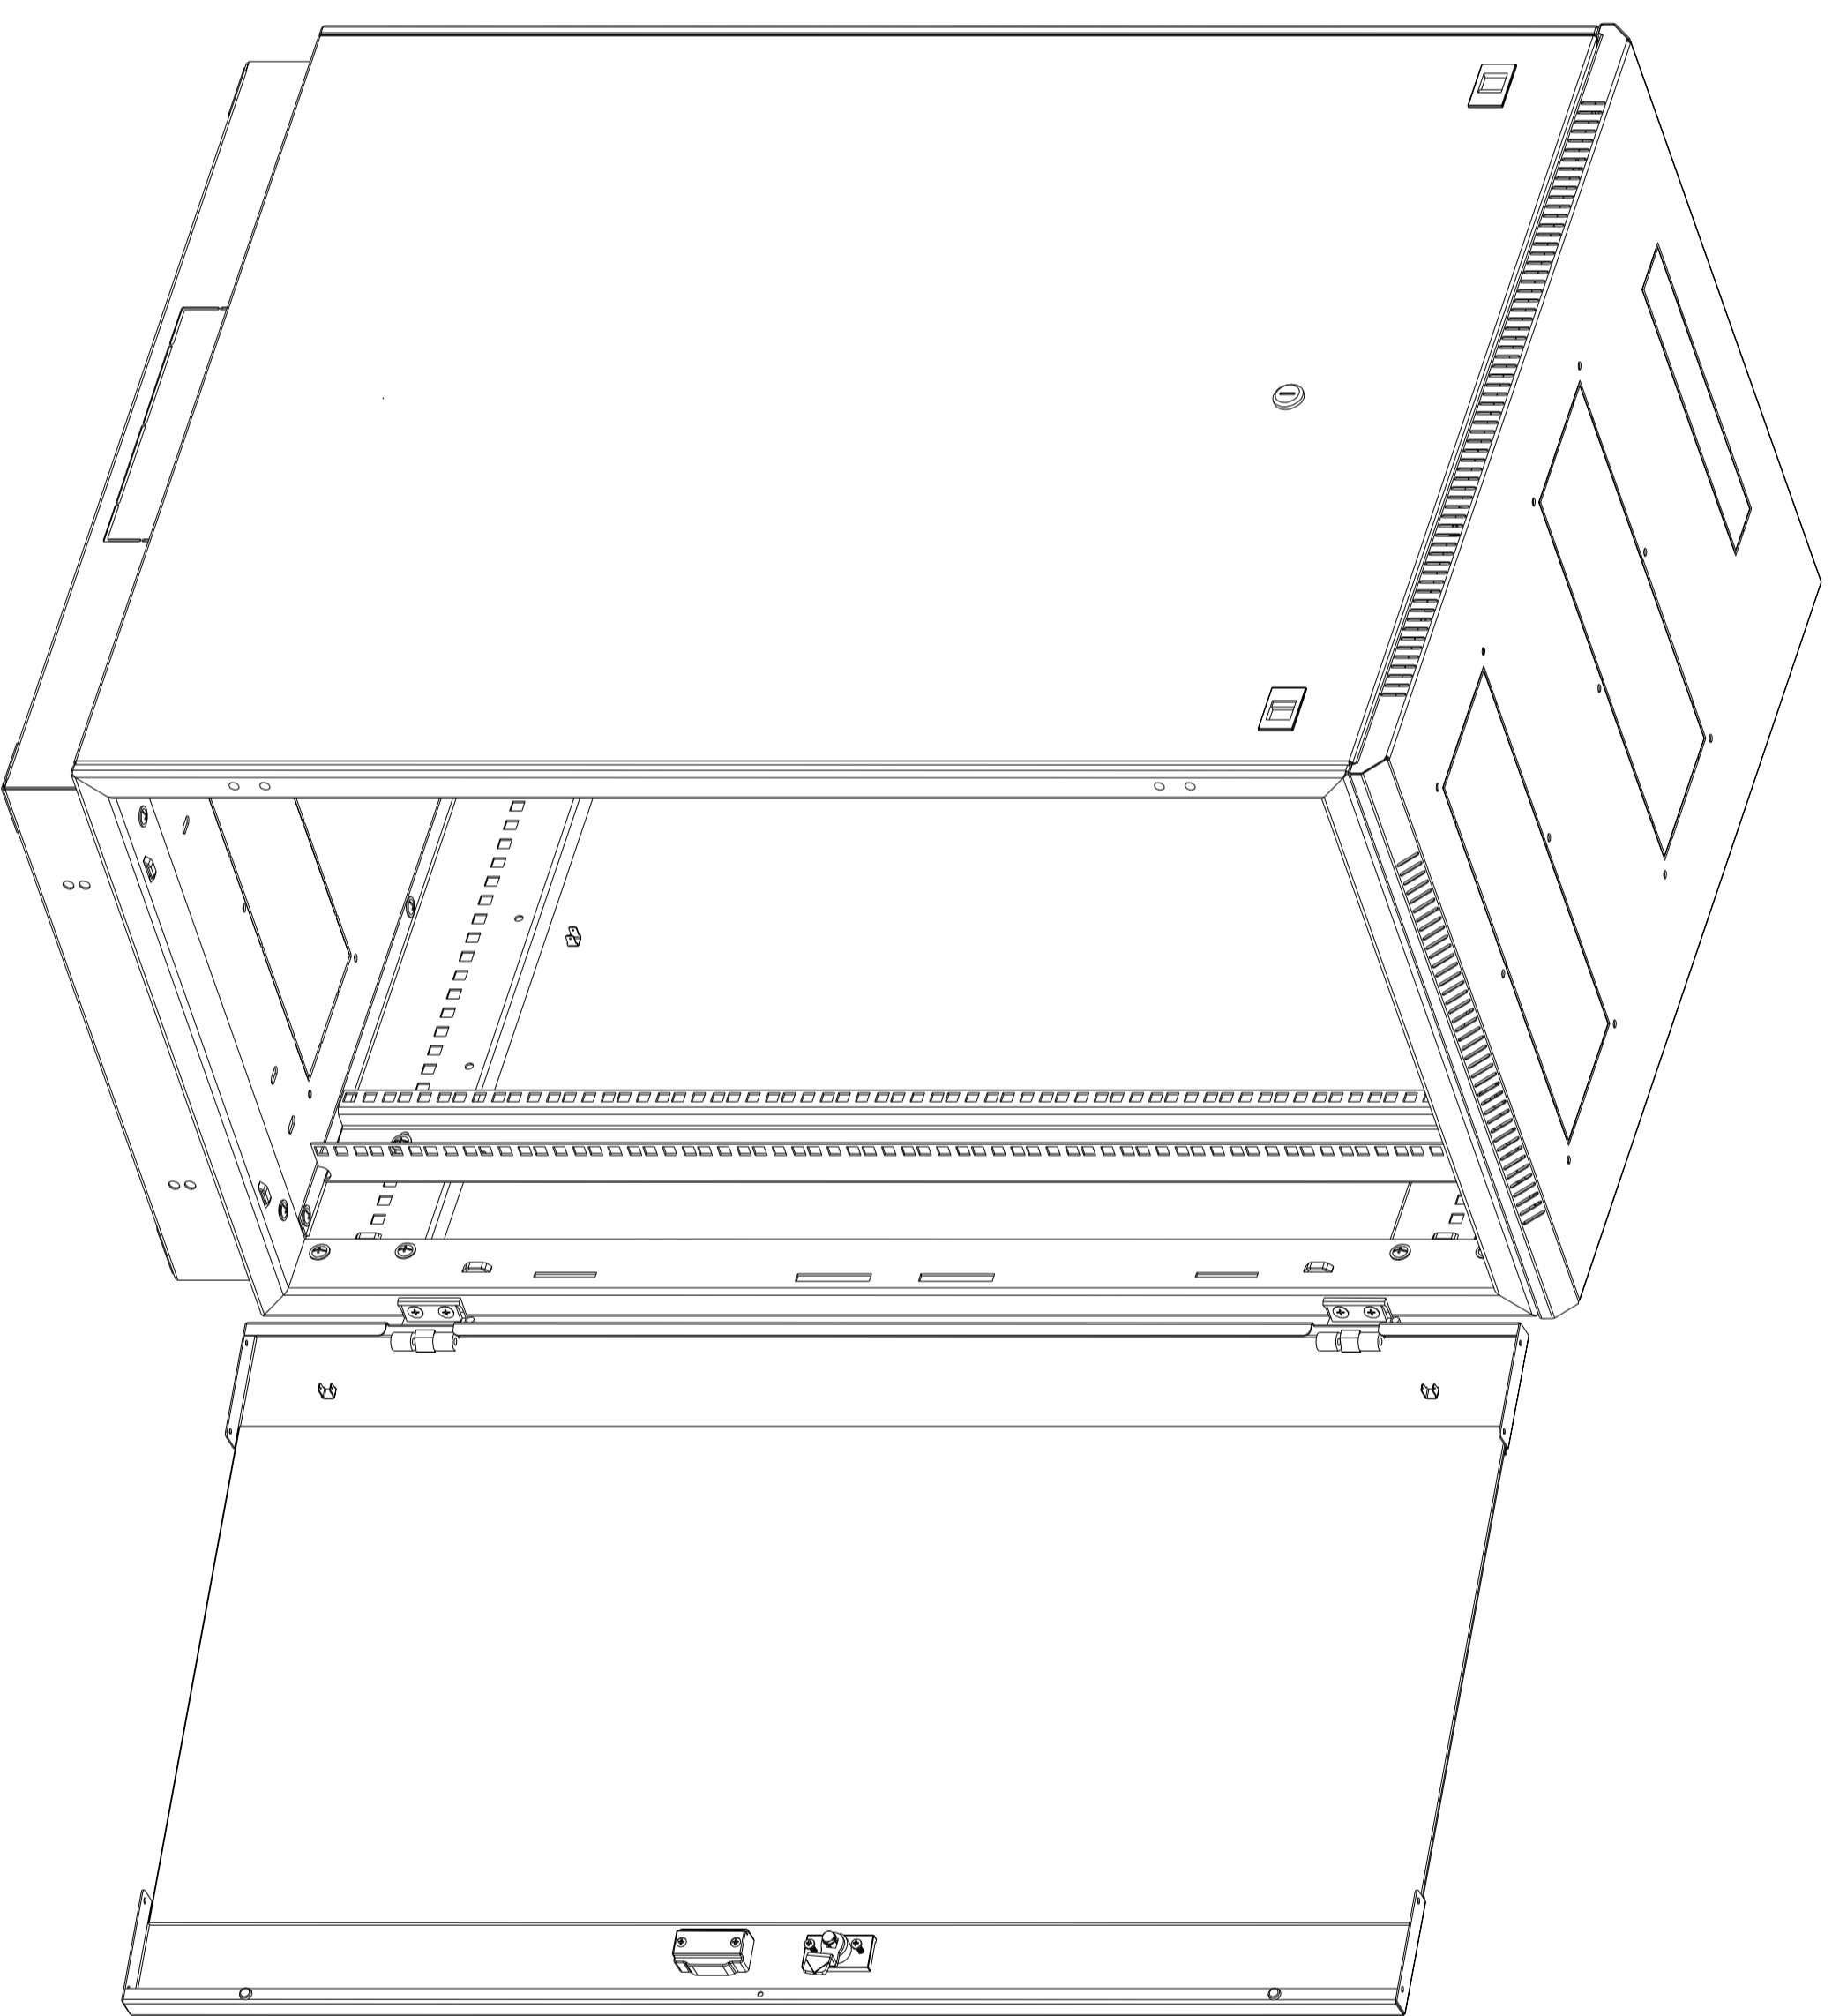

# Шкаф мелкоммункационный напольный ШТК-М-22.6.8.-1ААА (Масштаб 1:1)

A

A-A

B

B-B

A

B-B