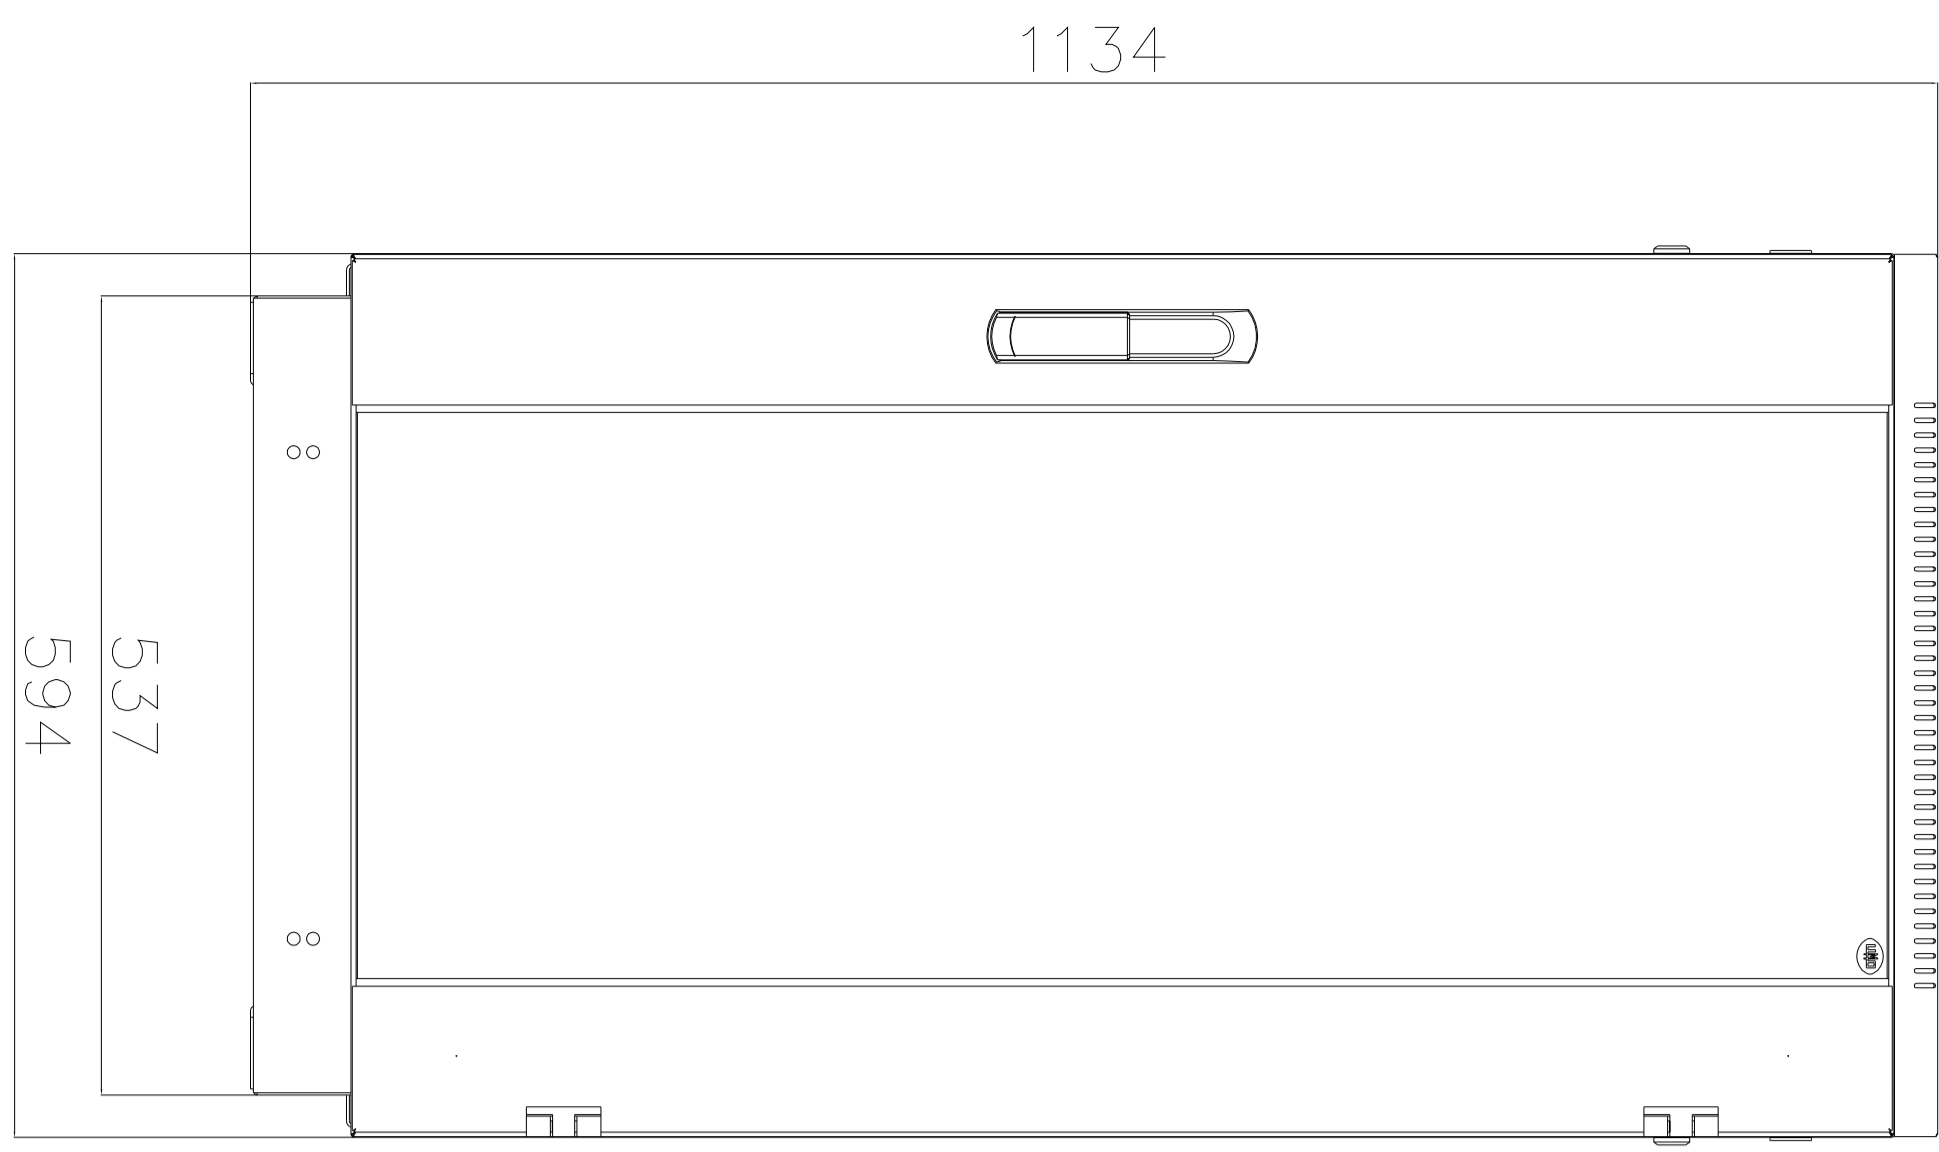

# Шкаф мелкоммункационный напольный ШТК-М-22.6.8.-1ААА (Масштаб 1:1)

A

A-A

B

B-B

A

B-B