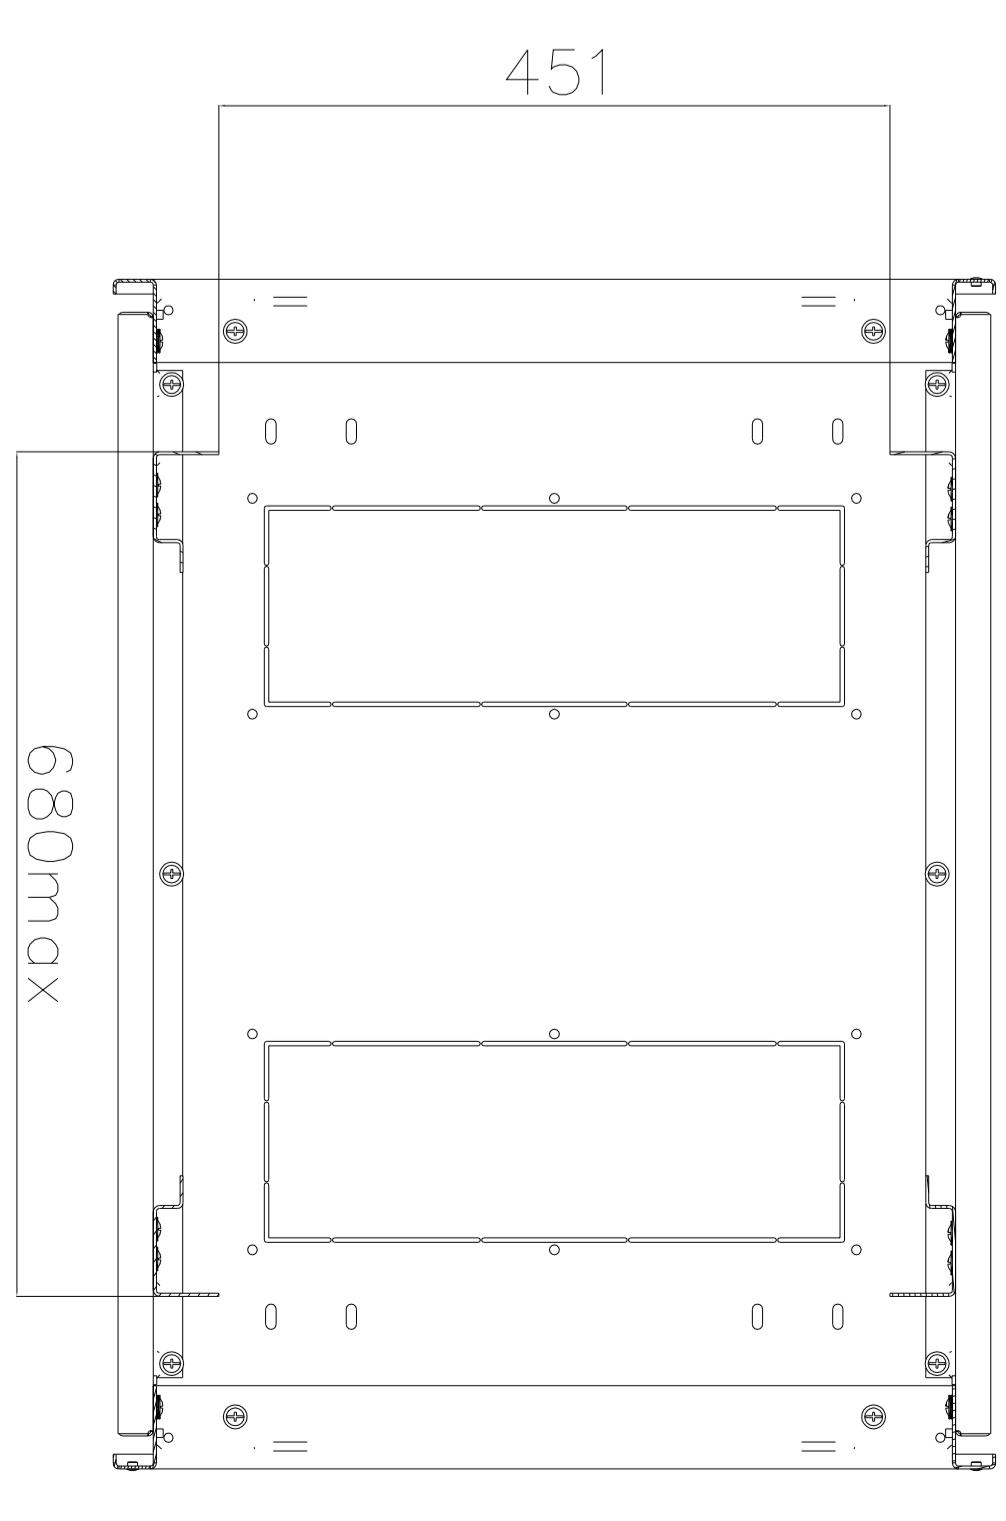

# Шкаф мелкоммункационный напольный ШТК-М-22.6.8.-1ААА (Масштаб 1:1)

A

A-A

B

B-B

A

B-B