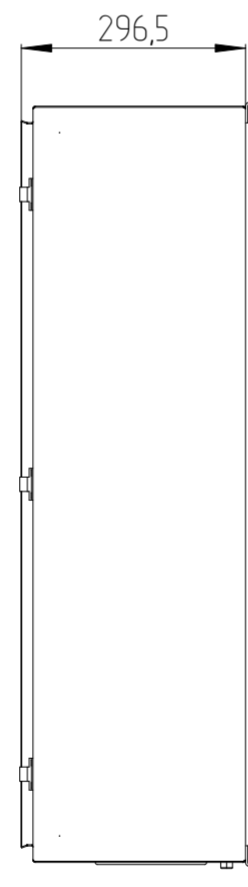

Шкаф EMWS-1000.800.300-1-IP66

Масштаб 1:10

B

A-A

Дверь