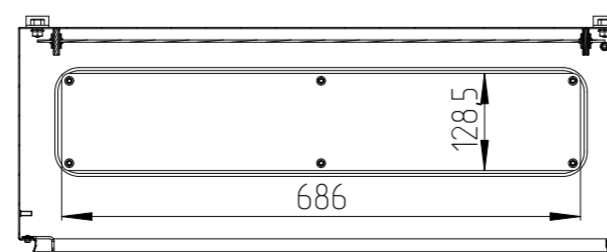

Шкаф EMWS-1000.800.300-1-IP66

Масштаб 1:10

B

A-A

Дверь