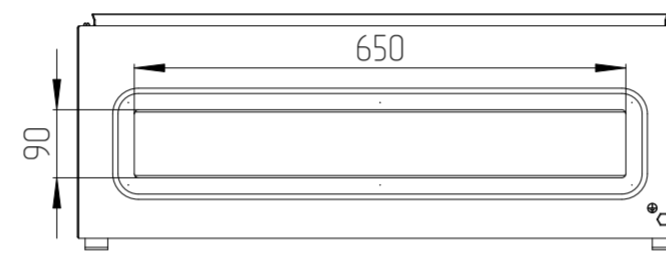

Шкаф EMWS-1000.800.300-1-IP66

Масштаб 1:10

B

A-A

Дверь