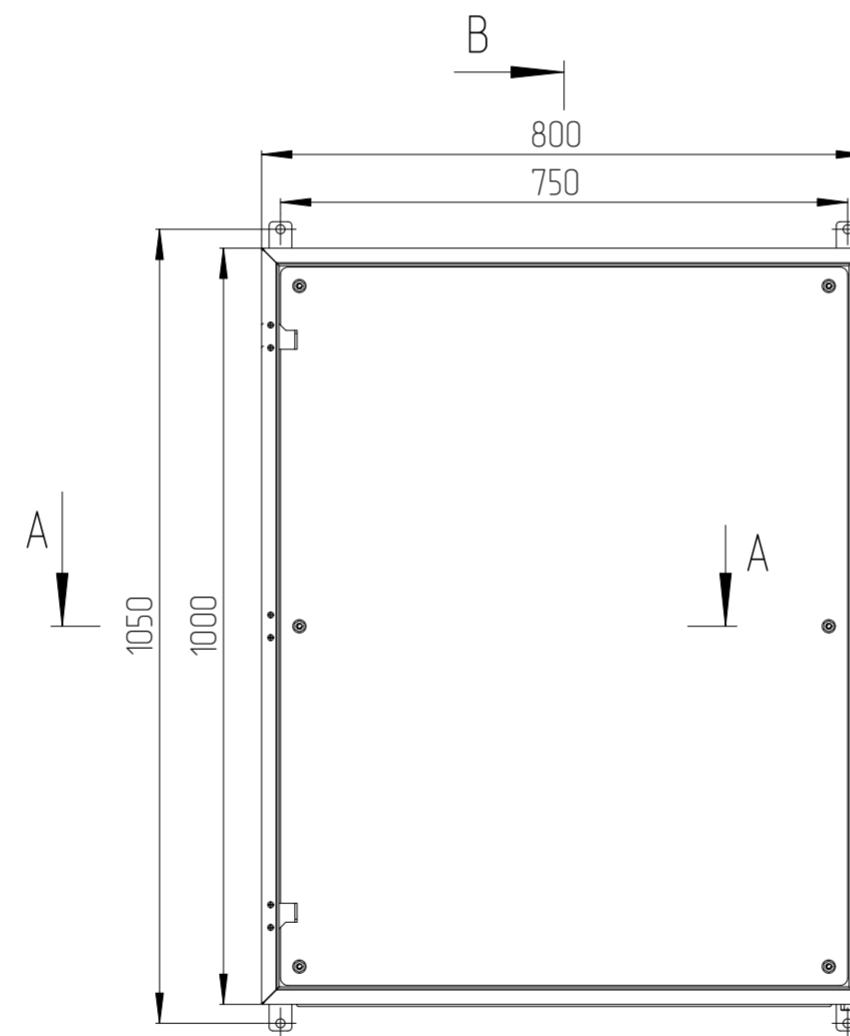

Шкаф EMWS-1000.800.300-1-IP66

Масштаб 1:10

B

A-A

Дверь