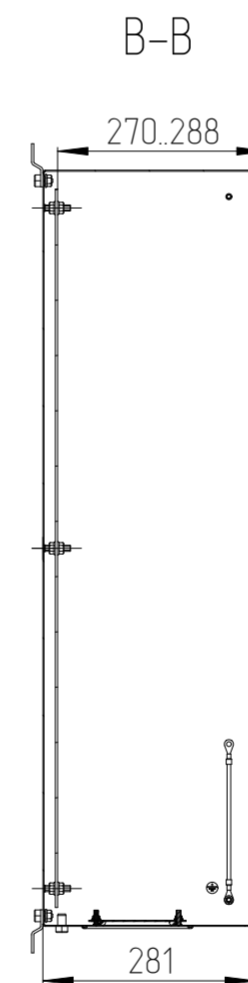

Шкаф EMWS-1000.800.300-1-IP66

Масштаб 1:10

B

A-A

Дверь